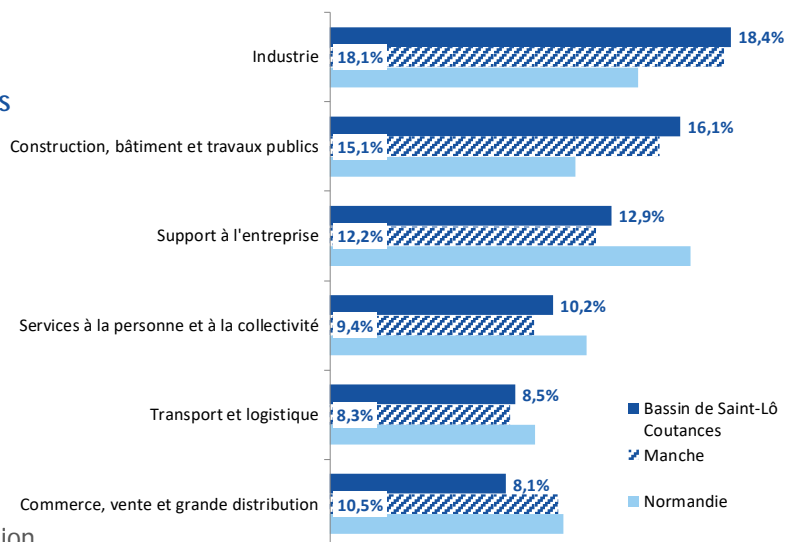

Répartition des offres d'emploi diffusées par principaux domaines professionnels

Pour en savoir plus

Consulter la publication régionale (bilan trimestriel) : <https://www.pole-emploi.fr/region/normandie/les-publications-statistiques/les-entreprises-et-emploi/les-offres-demploi.html>

D'autres données sur les offres sont également accessibles (par territoire) sur Data Emploi ->

Data Emploi

Décrypter pour décider

Pôle emploi

Responsable de la rédaction
Frédérique PELLIER

Réalisation
Service Statistiques, Études et Évaluation

Pôle emploi Normandie
Le Floral – CS 92053
90 avenue de Caen 76040 Rouen Cedex 1
pole-emploi-normandie.fr