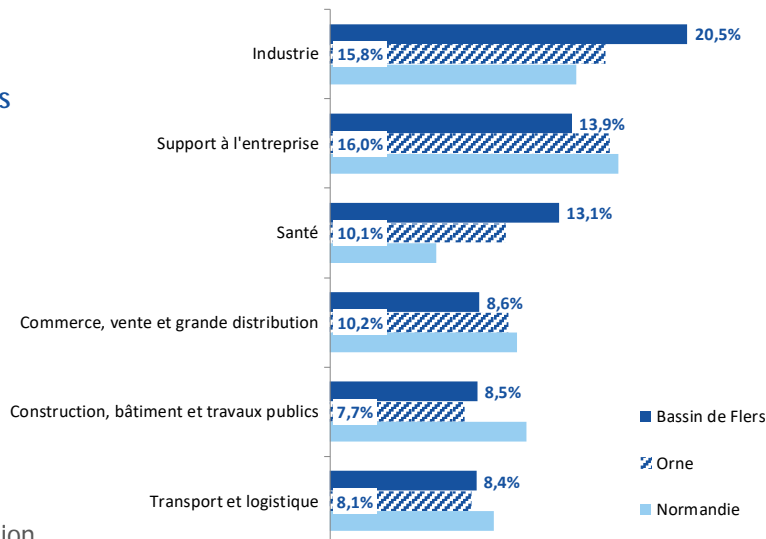

Répartition des offres d'emploi diffusées par principaux domaines professionnels

Pour en savoir plus

Consulter la publication régionale (bilan trimestriel) : <https://www.pole-emploi.fr/region/normandie/les-publications-statistiques/les-entreprises-et-emploi/les-offres-demploi.html>

D'autres données sur les offres sont également accessibles (par territoire) sur Data Emploi ->

Data Emploi
Décrypter pour décider
Pôle emploi

Responsable de la rédaction
Frédérique PELLIER

Réalisation
Service Statistiques, Études et Évaluation

Pôle emploi Normandie
Le Floral – CS 92053
90 avenue de Caen 76040 Rouen Cedex 1
pole-emploi-normandie.fr