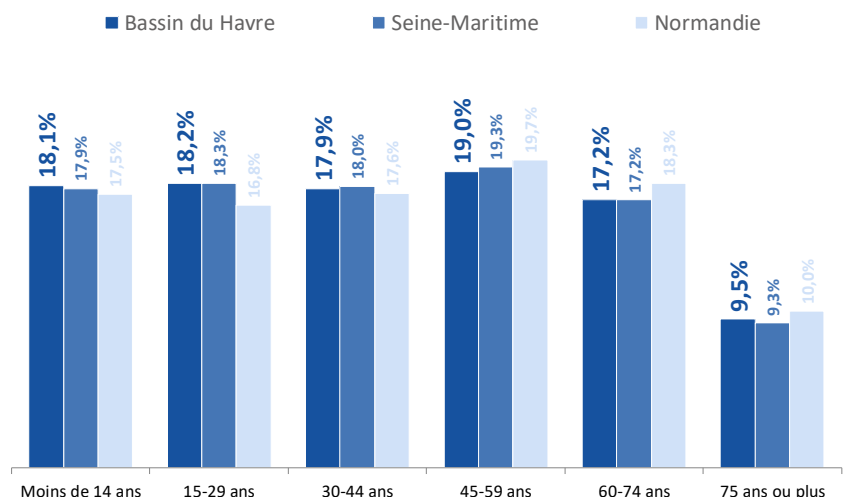

### POPULATION TOTALE

- > En 2020, le bassin du Havre compte 248 996 habitants.
- > Il représente 20% de la population du département de la Seine-Maritime.
- > Sa population a diminué depuis 2014, en moyenne de 949 habitants par an.

Les 10 principales communes, en nombre d'habitants

2020	Population totale
<b>&gt; 10 principales communes</b>	
Le Havre	165 830
Montivilliers	15 500
Gonfreville-l'Orcher	9 042
Harfleur	8 333
Sainte-Adresse	7 216
Octeville-sur-Mer	6 070
Saint-Romain-de-Colbosc	4 355
Épouville	2 638
Fontaine-la-Mallet	2 637
Gainneville	2 495

Évolution de la population sur 6 ans  
(période : de 2014 à 2020)

Population totale, par tranche d'âge

2020	Bassin du Havre
<b>&gt; Par âge</b>	
Moins de 14 ans	45 105
15-29 ans	45 438
30-44 ans	44 571
45-59 ans	47 305
60-74 ans	42 818
75 ans ou plus	23 759
<b>Population totale</b>	<b>248 996</b>