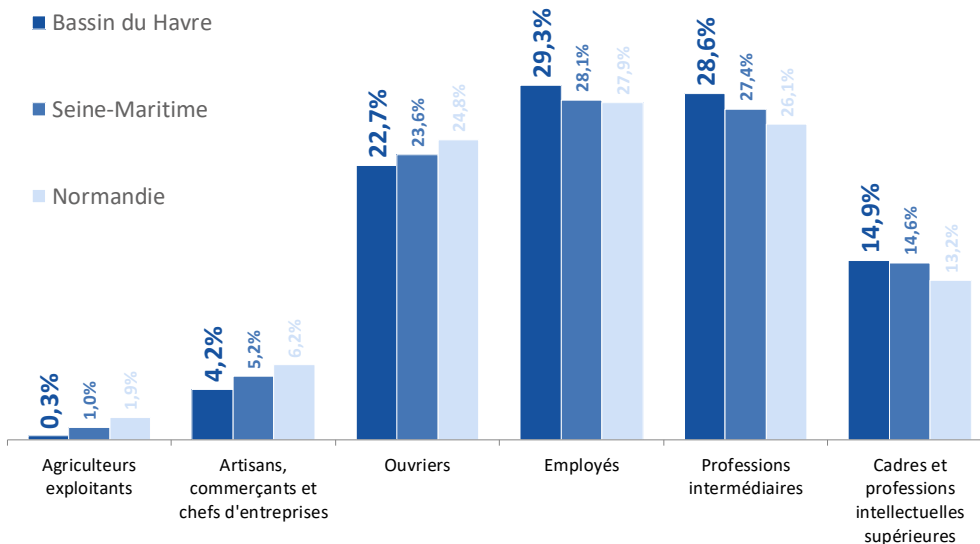

Bassin du Havre

POPULATION ACTIVE OCCUPÉE

Population active occupée, par catégorie socioprofessionnelle

2020 - Données hors non déterminé	Bassin du Havre
> Par catégorie socioprofessionnelle	
Agriculteurs exploitants	270
Artisans, commerçants et chefs d'entreprises	3 746
Ouvriers	20 365
Employés	26 322
Professions intermédiaires	25 712
Cadres et professions intellectuelles supérieures	13 340
Population active occupée	89 755

Population active occupée : 89 755 personnes

- > Le Bassin du Havre a une population active occupée de 89 755 personnes.
- > 23% sont des ouvriers, c'est moins qu'en moyenne régionale.