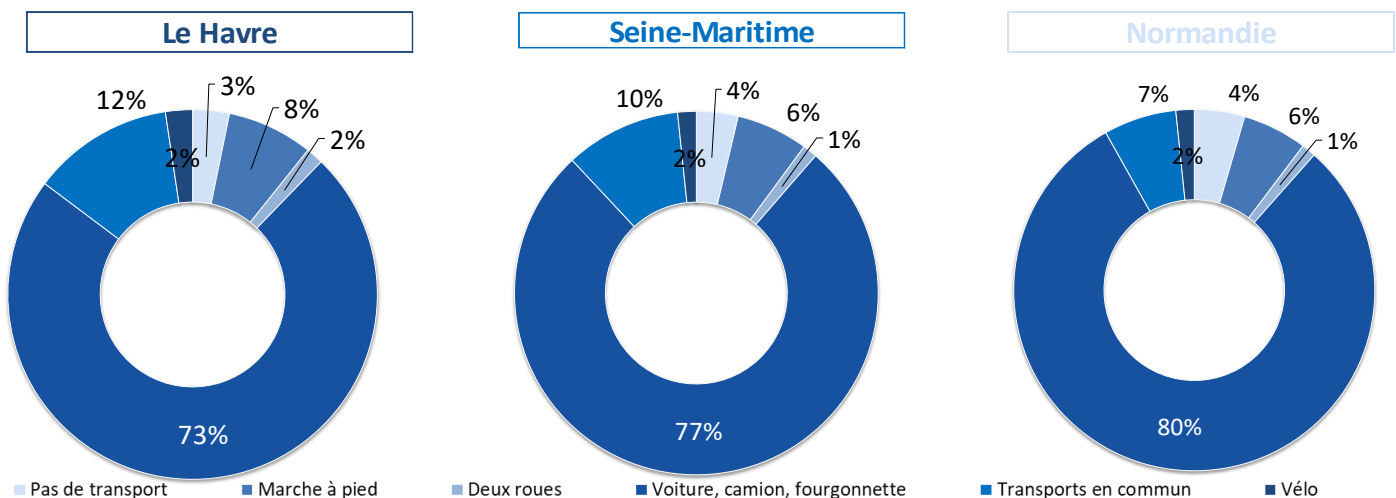

PRINCIPAL MODE DE TRANSPORT UTILISÉ POUR ALLER TRAVAILLER (zonage par bassin d'emploi, département et région)

Responsable de la rédaction
Frédérique PELLIER

Réalisation
Service Statistiques, Études et Évaluation

Pôle emploi Normandie
Le Floral – CS 92053
90 avenue de Caen 76040 Rouen Cedex 1

pole-emploi-normandie.fr