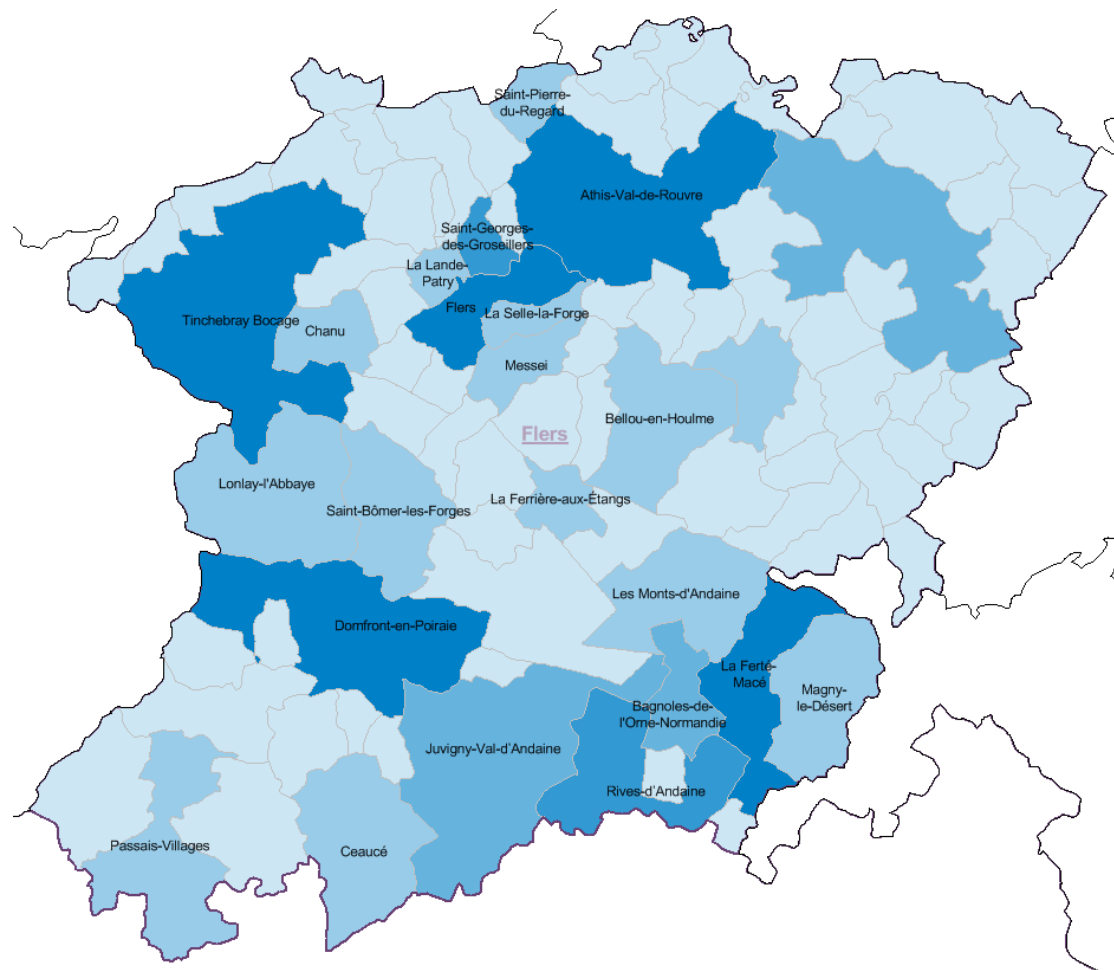

Bassin d'emploi de Flers : les communes (Population)

- 4 000 habitants ou plus
- Entre 3 000 et 3 999 hab.
- Entre 2 000 et 2 999 hab.
- Entre 1 000 et 1 999 hab.
- Moins de 1 000 hab.

Insee – RP 2015

Périmètre des agences