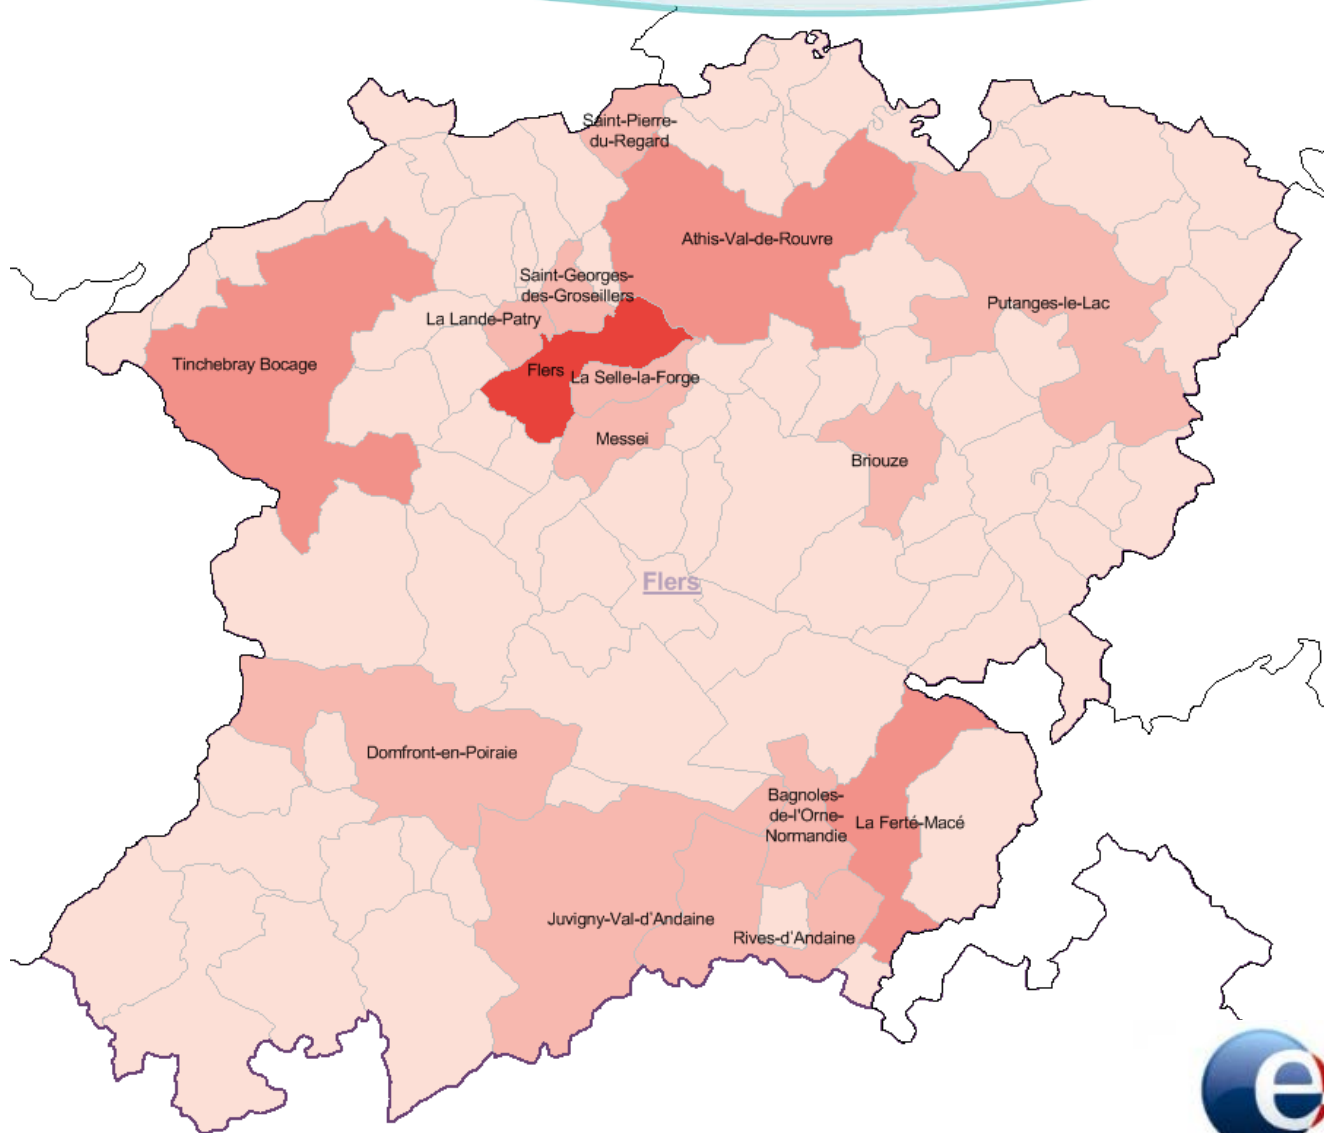

Bassin d'emploi de Flers

Bassin d'emploi de Flers : les communes (Population)

- 4 000 habitants ou plus
- Entre 3 000 et 3 999 hab.
- Entre 2 000 et 2 999 hab.
- Entre 1 000 et 1 999 hab.
- Moins de 1 000 hab.

Insee – RP 2015

Périmètre des agences

Bassin d'emploi de Flers : les communes (Demandeurs d'Emploi en Fin de Mois)

Pôle emploi STMT –
DEFM ABC
moyenne 2017

Agence de Flers : les communes - 1

Nom de la commune	Population (Insee- RP 2015)	Nom de la commune	Population (Insee- RP 2015)
Athis-Val-de-Rouvre*	4 295	Giel-Courteilles*	435
Aubusson	426	Le Grais	209
Avrilly	119	Habloville	321
Banvou	633	Juvigny-Val-d'Andaine*	2 199
Bazoche-au-Houlme	485	La Lande-de-Lougé	48
La Bazoque	262	La Lande-Patry	1 763
Bellou-en-Houlme	1 110	La Lande-Saint-Siméon	144
Berjou	482	Landigou	422
Briouze	1 542	Landisacq	742
Cahan	179	Lignou	141
Caligny	841	Lonlay-l'Abbaye	1 142
Ceaucé	1 229	Lonlay-le-Tesson	229
Cerisy-Belle-Étoile	730	Lougé-sur-Maire	322
Champcerie	155	Magny-le-Désert	1 433
Champsecret	934	Mantilly	538
Chanu	1 261	Méhoudin	129
La Chapelle-au-Moine	576	Le Ménil-de-Briouze	569
La Chapelle-Biche	527	Le Ménil-Giboult	136
Rives-d'Andaine*	3 068	Ménil-Gondouin	172
Le Châtellier	420	Ménil-Hermei	203
La Coulonche	492	Ménil-Hubert-sur-Orne	478
Craménil	157	Ménil-Vin	54
Domfront-en-Poiraie*	4 315	Messei	1 940
Dompierre	396	Moncy	249
Durcet	300	Montilly-sur-Noireau	724
Échalou	385	Montreuil-au-Houlme	139
Faverolles	143	Montsecret-Clairefougère*	682
La Ferrière-aux-Étangs	1 479	Neuvy-au-Houlme	217
La Ferté-Macé*	5 548	Passais-Villages*	1 206
Flers	14 852	Perrou	271