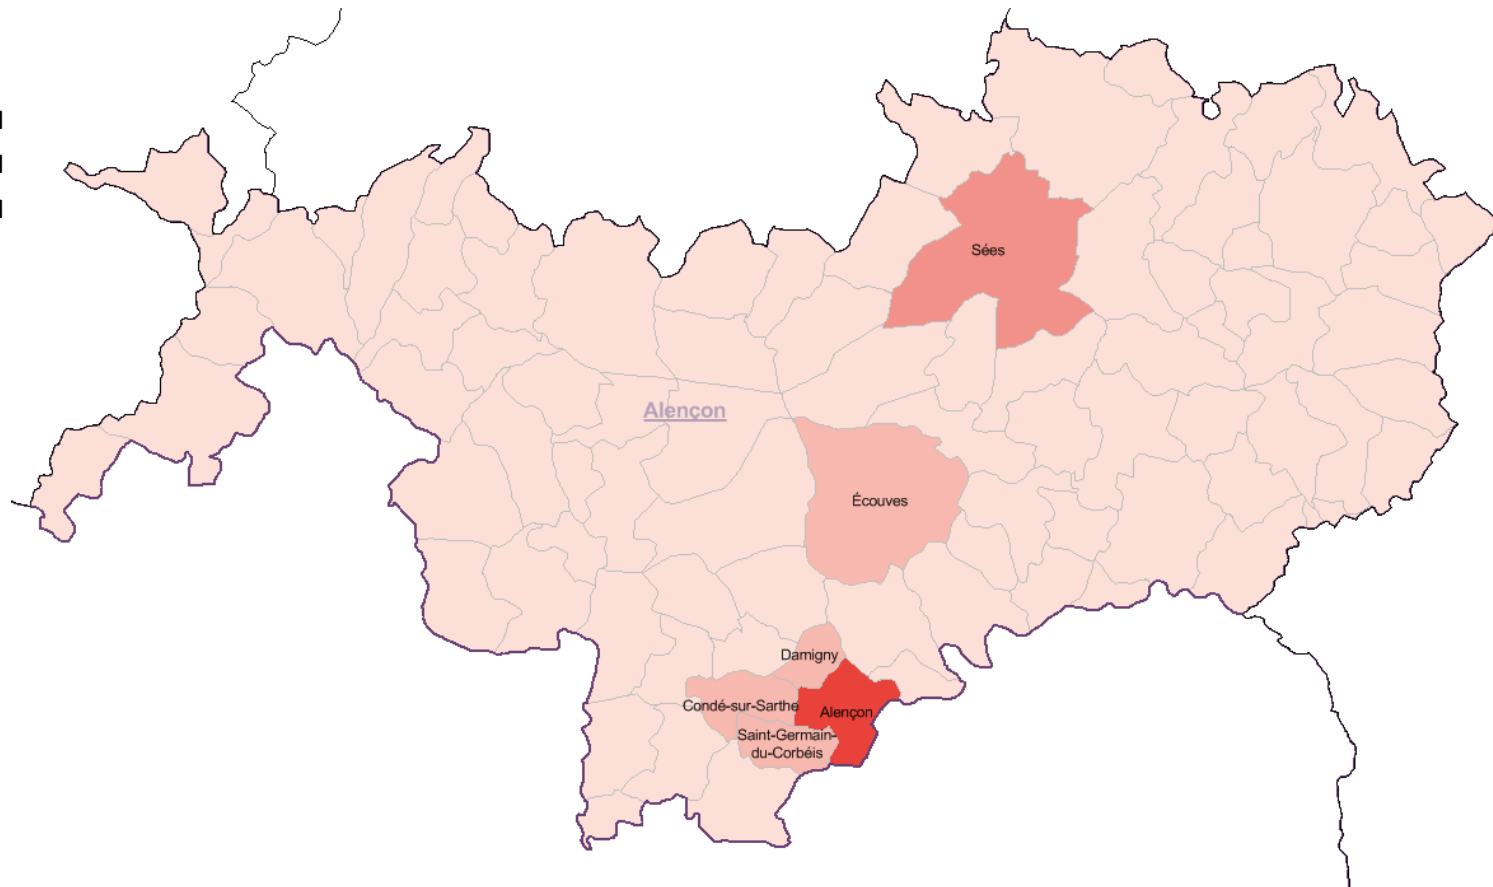

Bassin d'emploi d'Alençon : les communes (Demandeurs d'Emploi en Fin de Mois)

- 1 000 DEFM ou plus
- Entre 500 et 999 DEFM
- Entre 250 et 499 DEFM
- Entre 100 et 249 DEFM
- Moins de 100 DEFM

Pôle emploi STMT –
DEFM ABC
moyenne 2017

Agence d'Alençon: les communes

Nom de la commune	Population (Insee-RP 2015)
Alençon	26 069
Aunay-les-Bois	162
Aunou-sur-Orne	275
Beauvain	262
Belfonds	208
Boitron	352
Le Bouillon	173
Brullemail	99
Bures	167
Bursard	207
Carrouges	678
Le Cercueil	139
Cerisé	851
Chahains	92
Chailloué*	920
Le Chalange	102
Le Champ-de-la-Pierre	44
La Chapelle-près-Sées	461
La Chaux	51
Ciral	402
Colombiers	340
Condé-sur-Sarthe	2 571
Coulonges-sur-Sarthe	535
Courtomer	752
Cuissai	423
Damigny	2 747
Essay	520
La Ferrière-Béchet	239
La Ferrière-Bochard	730
Ferrières-la-Verrerie	162

Nom de la commune	Population (Insee-RP 2015)
Fontenai-les-Louvets	253
Gandelain	404
Gâprée	132
Godisson	111
Hauterive	488
Héloup	934
Joué-du-Bois	421
Lalacelle	283
Laleu	364
La Lande-de-Goult	193
Larré	428
Livaie	190
Longuenoë	109
Lonrai	1 147
Macé	441
Marchemaisons	151
Le Mêle-sur-Sarthe	733
Le Ménil-Broût	173
Ménil-Erreux	224
Le Ménil-Guyon	83
Le Ménil-Scelleur	98
Mieuxcé	625
Montchevel	236
La Motte-Fouquet	156
Neauphe-sous-Essai	207
Neuilly-le-Bisson	306
Pacé	348
Le Plantis	156
Écouves*	1 721
La Roche-Mabile	158

Nom de la commune	Population (Insee-RP 2015)
Rouperroux	173
Saint-Agnan-sur-Sarthe	111
Saint-Aubin-d'Appenai	396
Saint-Céneri-le-Gérei	121
Saint-Denis-sur-Sarthon	1 097
Saint-Didier-sous-Écouves	158
Saint-Ellier-les-Bois	243
Saint-Germain-du-Corbéis	3 833
Saint-Germain-le-Vieux	57
Saint-Gervais-du-Perron	386
Saint-Hilaire-la-Gérard	150
Saint-Léger-sur-Sarthe	383
Saint-Léonard-des-Parcs	71
Sainte-Marguerite-de-Carrouges	226
Sainte-Marie-la-Robert	84
Saint-Martin-des-Landes	210
Saint-Martin-l'Aiguillon	198
Saint-Nicolas-des-Bois	289
Saint-Ouen-le-Brisoult	124
Saint-Patrice-du-Désert	202
Saint-Sauveur-de-Carrouges	244
Sainte-Scolasse-sur-Sarthe	624
Sées	4 209
Semallé	372
Tanville	219
Tellières-le-Plessis	79
Trémont	124
Valframbert	1 697
Les Ventes-de-Bourse	167

*Commune issue d'une fusion