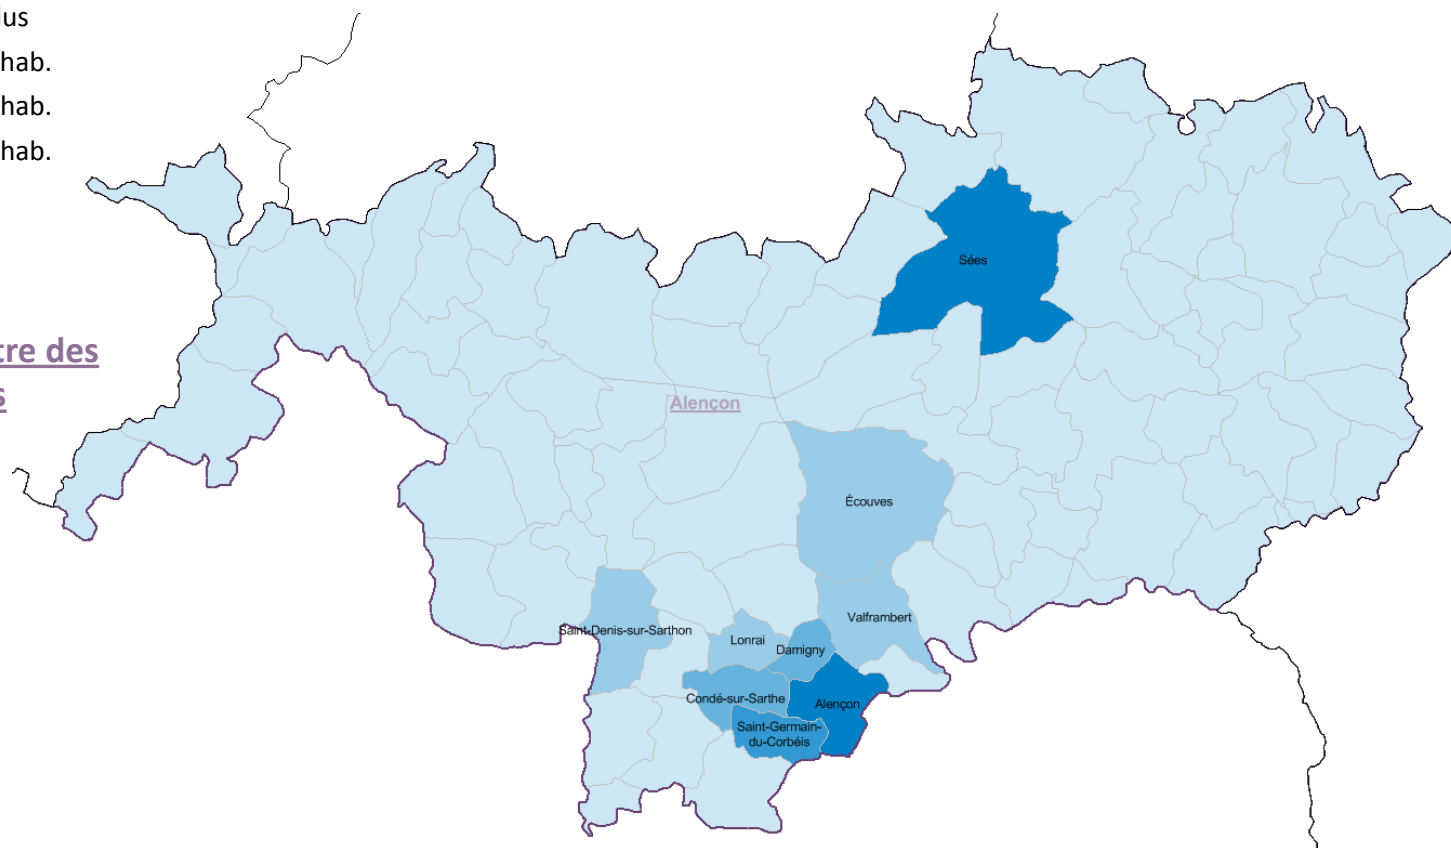

Bassin d'emploi d'Alençon

Bassin d'emploi d'Alençon : les communes (Population)

- 4 000 habitants ou plus
- Entre 3 000 et 3 999 hab.
- Entre 2 000 et 2 999 hab.
- Entre 1 000 et 1 999 hab.
- Moins de 1 000 hab.

Insee – RP 2015

Périmètre des agences

Belfc

Bassin d'emploi d'Alençon : les communes (Demandeurs d'Emploi en Fin de Mois)

- 1 000 DEFM ou plus
- Entre 500 et 999 DEFM
- Entre 250 et 499 DEFM
- Entre 100 et 249 DEFM
- Moins de 100 DEFM

Nom de la commune	Population (Insee-RP 2015)
Fontenai-les-Louvets	253
Gandelain	404
Gâprée	132
Godisson	111
Hauterive	488
Héloup	934
Joué-du-Bois	421
Lalacelle	283
Laleu	364
La Lande-de-Goult	193
Larré	428
Livaie	190
Longuenoë	109
Lonrai	1 147
Macé	441
Marchemaisons	151
Le Mêle-sur-Sarthe	733
Le Ménil-Broût	173
Ménil-Erreux	224
Le Ménil-Guyon	83
Le Ménil-Scelleur	98
Mieuxcé	625
Montchevel	236
La Motte-Fouquet	156
Neauphe-sous-Essai	207
Neuilly-le-Bisson	306
Pacé	348
Le Plantis	156
Écouves*	1 721
La Roche-Mabile	158

*Commune issue d'une fusion