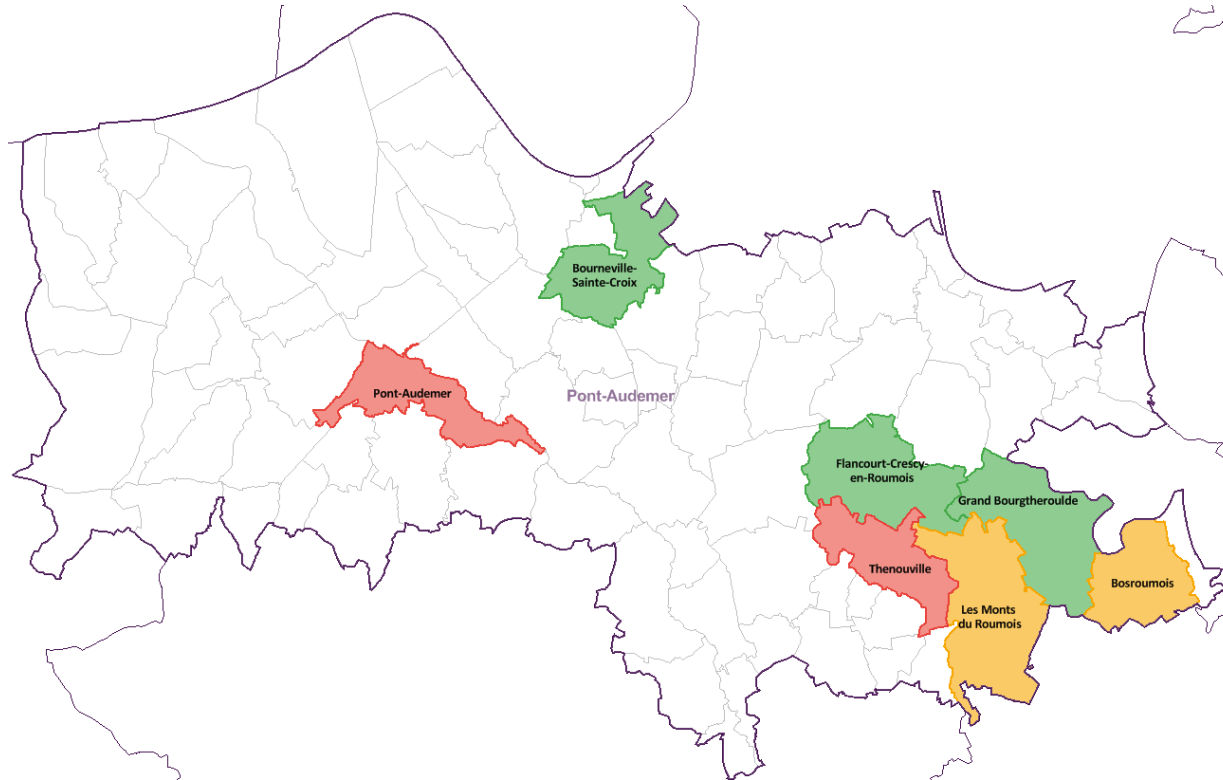

Bassin d'emploi de Pont-Audemer

- Communes 2014
- Communes 2015
- Communes 2016
- Communes 2017
- Communes 2018
- Bassins d'emploi
- Périmètre des agences

Le bassin d'emploi de Pont-Audemer contient 8 communes nouvelles, dont 3 créées en 2016, 3 en 2017 et 2 en 2018.

Au 1er janvier 2017, le périmètre du bassin a été modifié par la création de la commune des Monts du Roumois qui comprend la commune déléguée de Houlbec-près-le-Gros-Theil qui était précédemment dans le périmètre du bassin de Louviers.