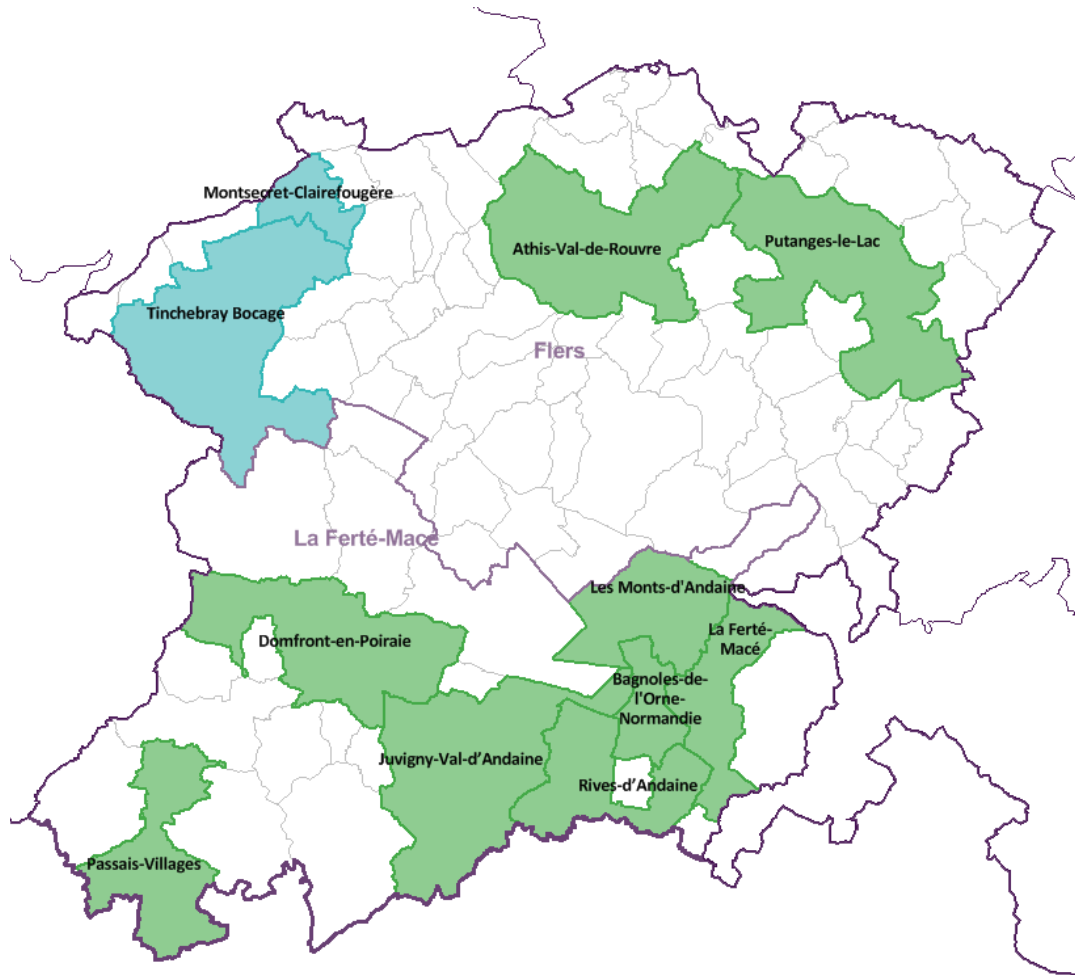

Bassin d'emploi de Flers

- Communes 2014
- Communes 2015
- Communes 2016
- Communes 2017
- Communes 2018
- Bassins d'emploi
- Périmètre des agences

Le bassin d'emploi de Flers contient 11 communes nouvelles, dont 2 créées en 2015 et 9 créées en 2016.

Bassin d'emploi de Flers

Commune 2014	DEFM ABC décembre 2014	Agence de rattachement 2014	Commune 2015	Agence de rattachement 2015
Clairefougère	10	Flers	Montsecret-Clairefougère	Flers
Montsecret	44			
Beauchêne	13			
Frênes	62			
Larchamp	19			
Saint-Cornier-des-Landes	49	Flers	Tinchebray Bocage	Flers
Saint-Jean-des-Bois	10			
Tinchebray	185			
Yvrandes	5			

Commune 2015	DEFM ABC décembre 2015	Agence de rattachement 2015	Commune 2016	Agence de rattachement 2016
Athis-de-l'Orne	133	Flers	Athis-Val-de-Rouvre	Flers
Bréel	15			
La Carneille	52			
Notre-Dame-du-Rocher	6			
Ronfeugerai	24			
Ségrie-Fontaine	44			
Taillebois	7			
Les Tourailles	6			
Saint-Michel-des-Andaines	27	La Ferté-Macé	Bagnoles-de-l'Orne-Normandie	La Ferté-Macé
Bagnoles-de-l'Orne	165			
Domfront	224	La Ferté-Macé	Domfront-en-Poiraise	La Ferté-Macé
La Haute-Chapelle	40			
Rouellé	10