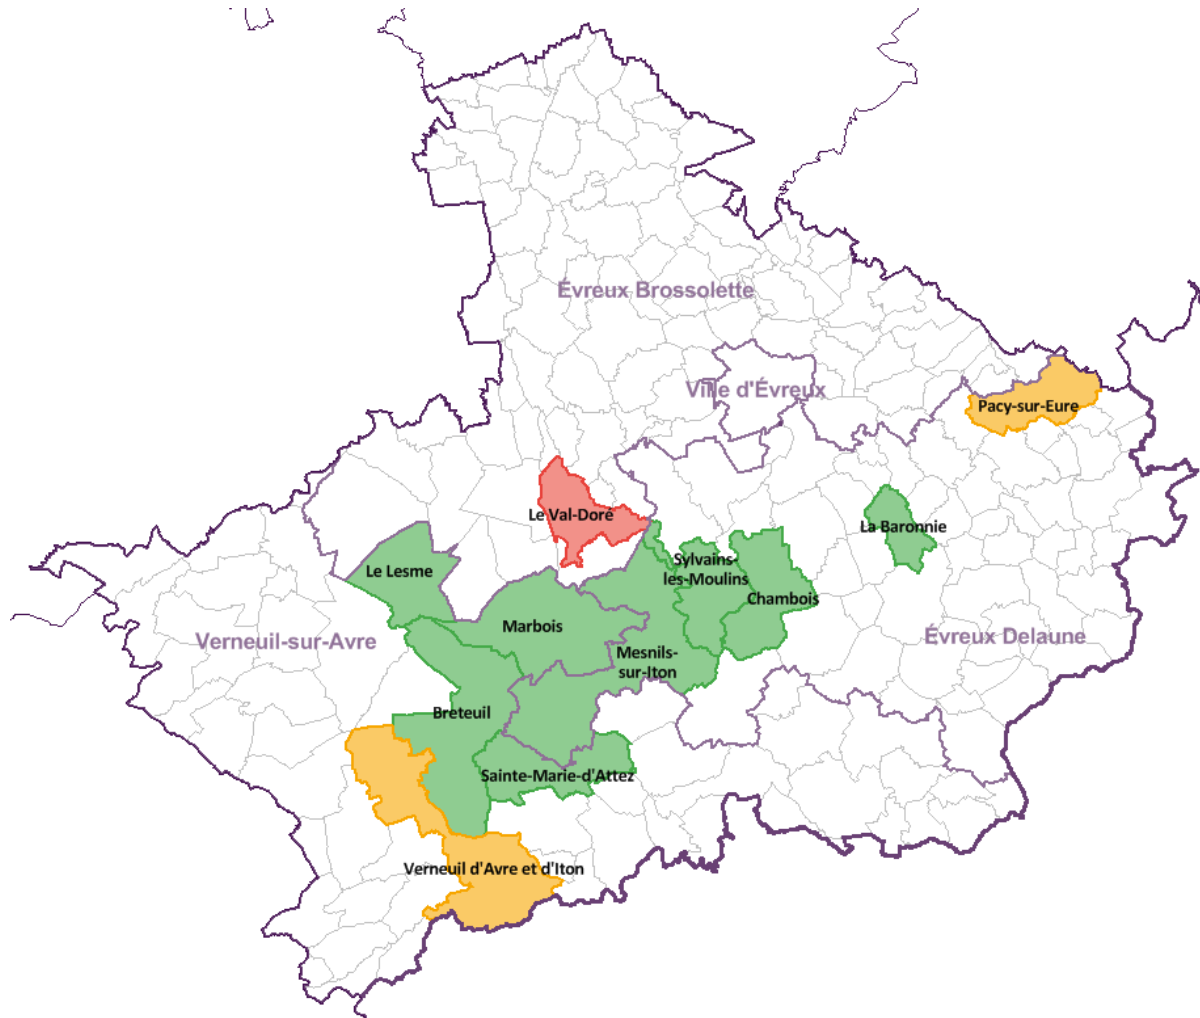

Bassin d'emploi d'Évreux

- Communes 2014
- Communes 2015
- Communes 2016
- Communes 2017
- Communes 2018
- Bassins d'emploi
- Périmètre des agences

Le bassin d'emploi d'Évreux contient 11 communes nouvelles, dont 8 créées en 2016, 2 en 2017 et 1 en 2018.

Au 1er janvier 2017, le périmètre des agences de Verneuil-sur-Avre et d'Évreux Delaune a été modifié par la création des communes nouvelles de Marbois et de Mesnil-sur-Iton.