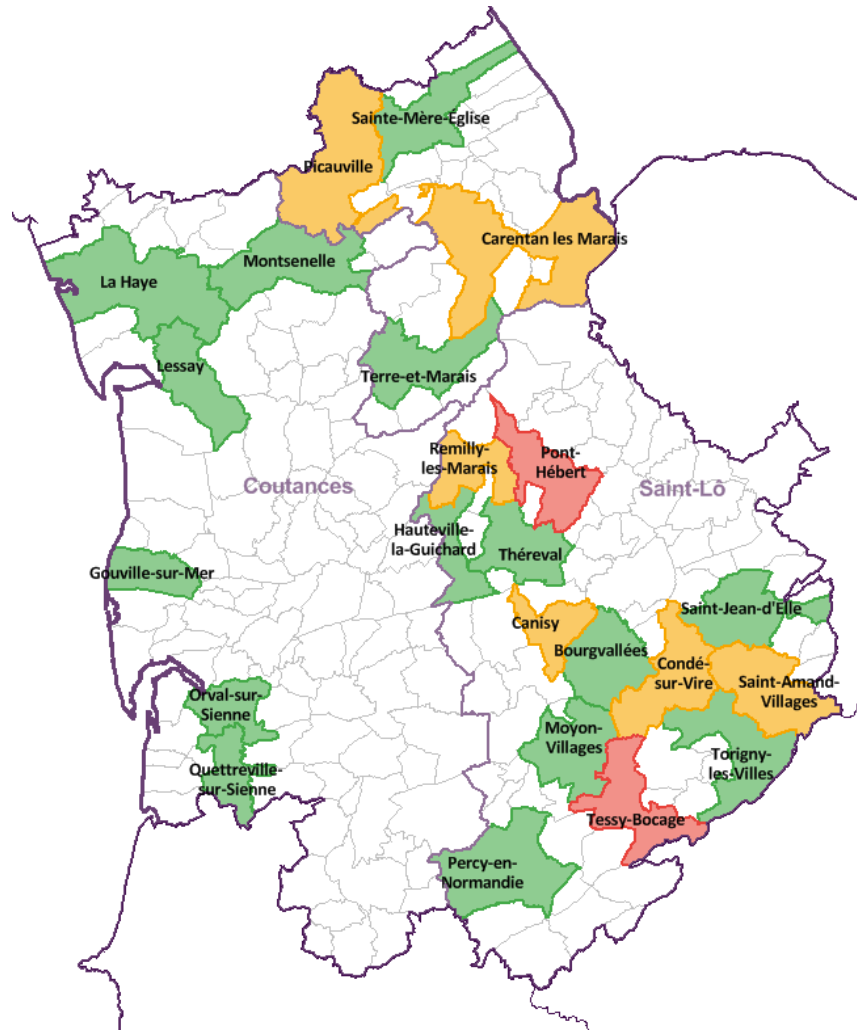

Bassin d'emploi de Saint-Lô - Coutances

- Communes 2014
- Communes 2015
- Communes 2016
- Communes 2017
- Communes 2018
- Bassins d'emploi
- Périmètre des agences

Le bassin d'emploi de Saint-Lô - Coutances contient 27 communes nouvelles, dont 19 créées en 2016, 6 en 2017 et 2 en 2018.

Au 1er janvier 2017, la commune des Moitiers-en-Bauptois a été intégrée à Picauville et donc au bassin de Saint-Lô - Coutances.

Au 1er janvier 2018, la commune de Pont-Farcy a été intégrée à Tessy-Bocage et a donc également été intégrée au bassin.