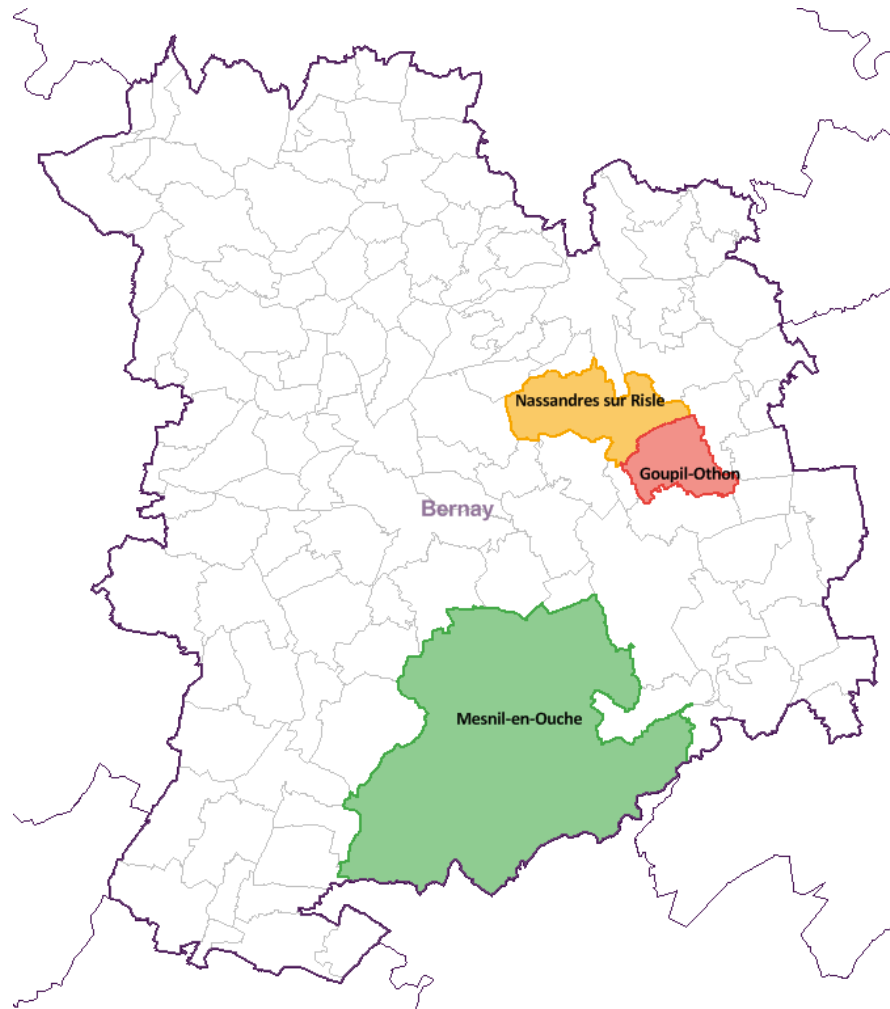

Bassin d'emploi de Bernay

- Communes 2014
- Communes 2015
- Communes 2016
- Communes 2017
- Communes 2018
- Bassins d'emploi
- Périmètre des agences

Le bassin d'emploi de Bernay contient 3 communes nouvelles, dont une créée en 2016, une en 2017 et une en 2018.

Bassin d'emploi de Bernay

Commune 2015	DEFM ABC décembre 2015	Agence de rattachement 2015	Commune 2016	Agence de rattachement 2016
Ajou	17	Bernay	Mesnil-en-Ouche	Bernay
La Barre-en-Ouche	76			
Beaumesnil	52			
Bosc-Renoult-en-Ouche	12			
Épinay	34			
Gisay-la-Coudre	19			
Gouttières	16			
Granchain	24			
Jonquerets-de-Livet	42			
Landepéreuse	35			
La Roussière	20			
Saint-Aubin-des-Hayes	13			
Saint-Aubin-le-Guichard	27			
Sainte-Marguerite-en-Ouche	12			
Saint-Pierre-du-Mesnil	6			
Thevray	26			

Commune 2016	DEFM ABC décembre 2016	Agence de rattachement 2016	Commune 2017	Agence de rattachement 2017
Carsix	26	Bernay	Nassandres sur Risle	Bernay
Fontaine-la-Soret	36			
Nassandres	151			
Perriers-la-Campagne	36			

Commune 2017	DEFM ABC décembre 2017	Agence de rattachement 2017	Commune 2018	Agence de rattachement 2018
Goupillières	62	Bernay	Goupil-Othon	Bernay
Le Tilleul-Othon	28