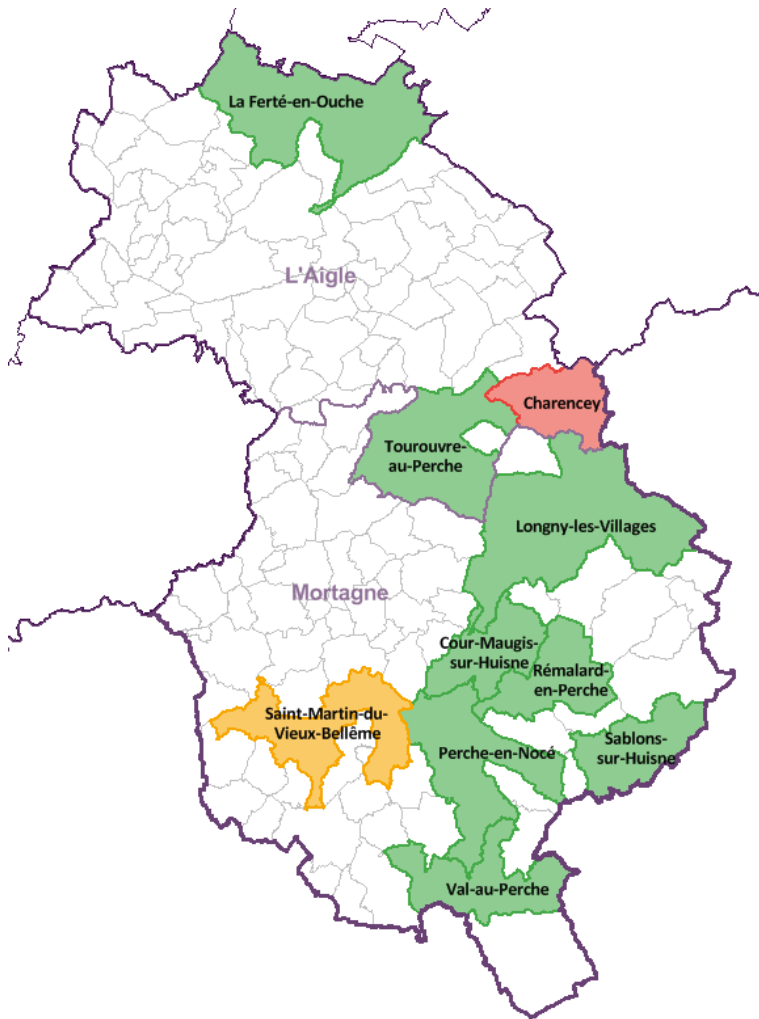

Bassin d'emploi de Mortagne - L'Aigle

- Communes 2014
- Communes 2015
- Communes 2016
- Communes 2017
- Communes 2018
- Bassins d'emploi
- Périmètre des agences

Le bassin d'emploi de Mortagne - L'Aigle contient 10 communes nouvelles, dont 8 créées en 2016, 1 en 2017 et 1 en 2018.