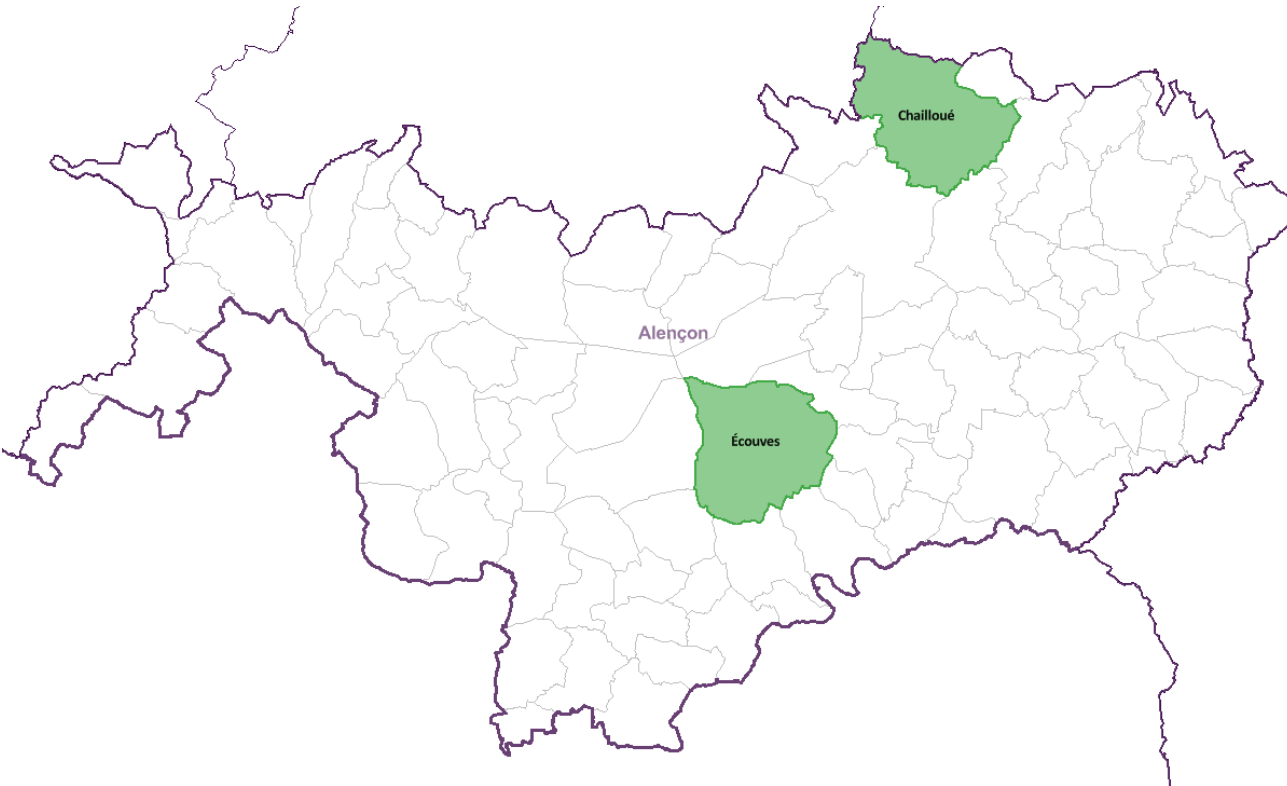

Bassin d'emploi d'Alençon

- Communes 2014
- Communes 2015
- Communes 2016
- Communes 2017
- Communes 2018
- Bassins d'emploi
- Périmètre des agences

Le bassin d'emploi d'Alençon contient 2 communes nouvelles créées en 2016.

Au 1er janvier 2016, l'intégration à la commune de Chailloué de la commune de Marmouillé a modifié le périmètre du bassin.