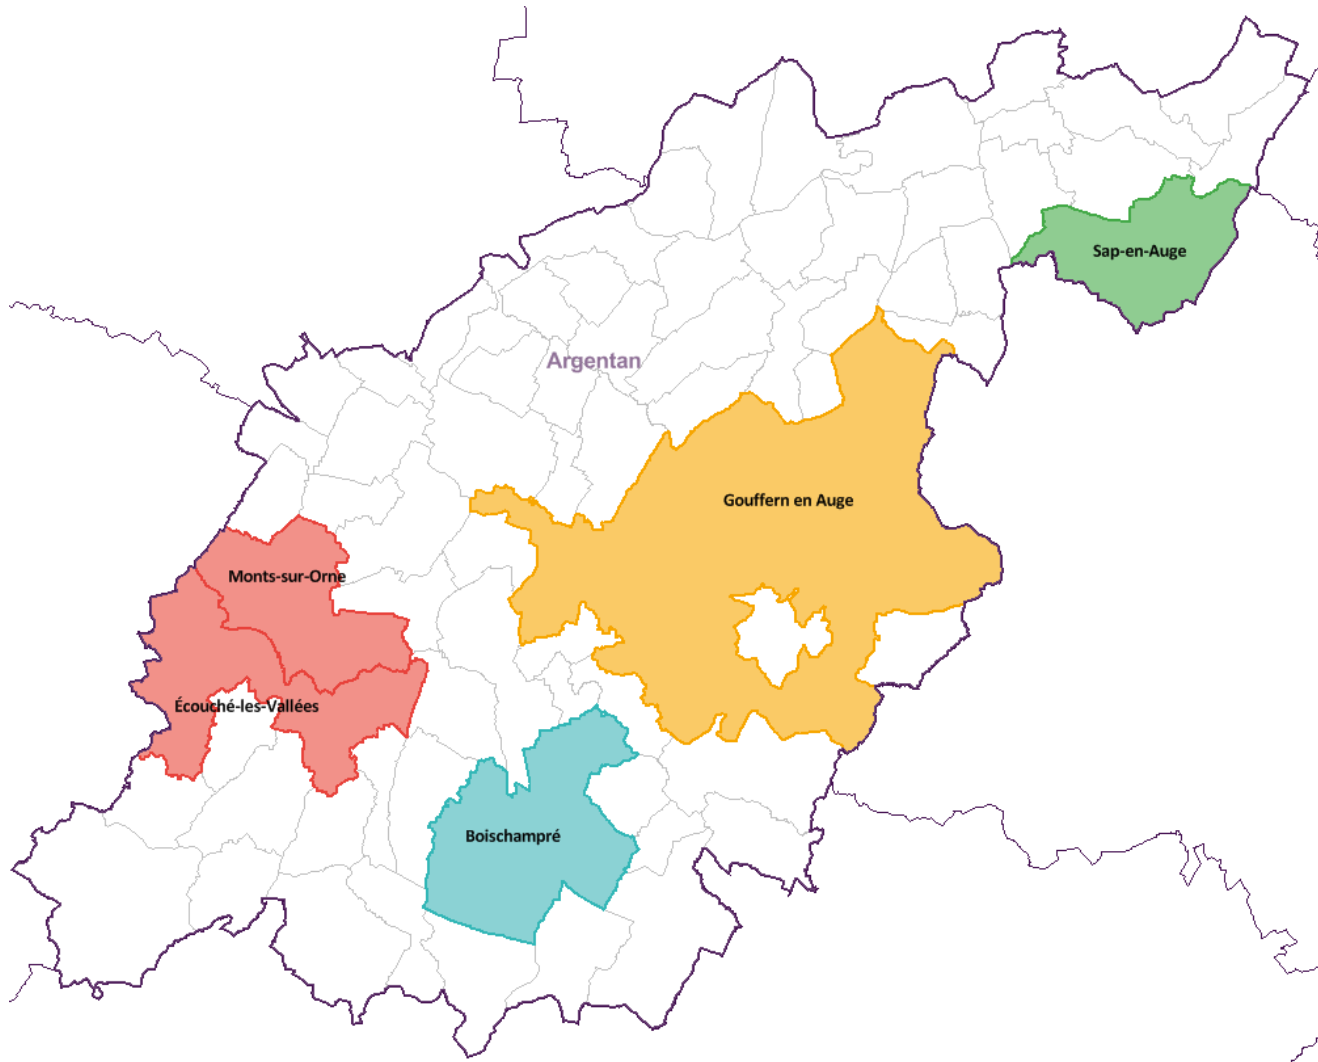

Bassin d'emploi d'Argentan

- Communes 2014
- Communes 2015
- Communes 2016
- Communes 2017
- Communes 2018
- Bassins d'emploi
- Périimètre des agences

Le bassin d'emploi d'Argentan contient 5 communes nouvelles, dont 1 créée en 2015, 2 en 2016, 1 en 2017 et 1 en 2018.

Au 1er janvier 2016, l'intégration à la commune de Chailloué (bassin d'Alençon) de la commune de Marmouillé a modifié le périmètre du bassin.