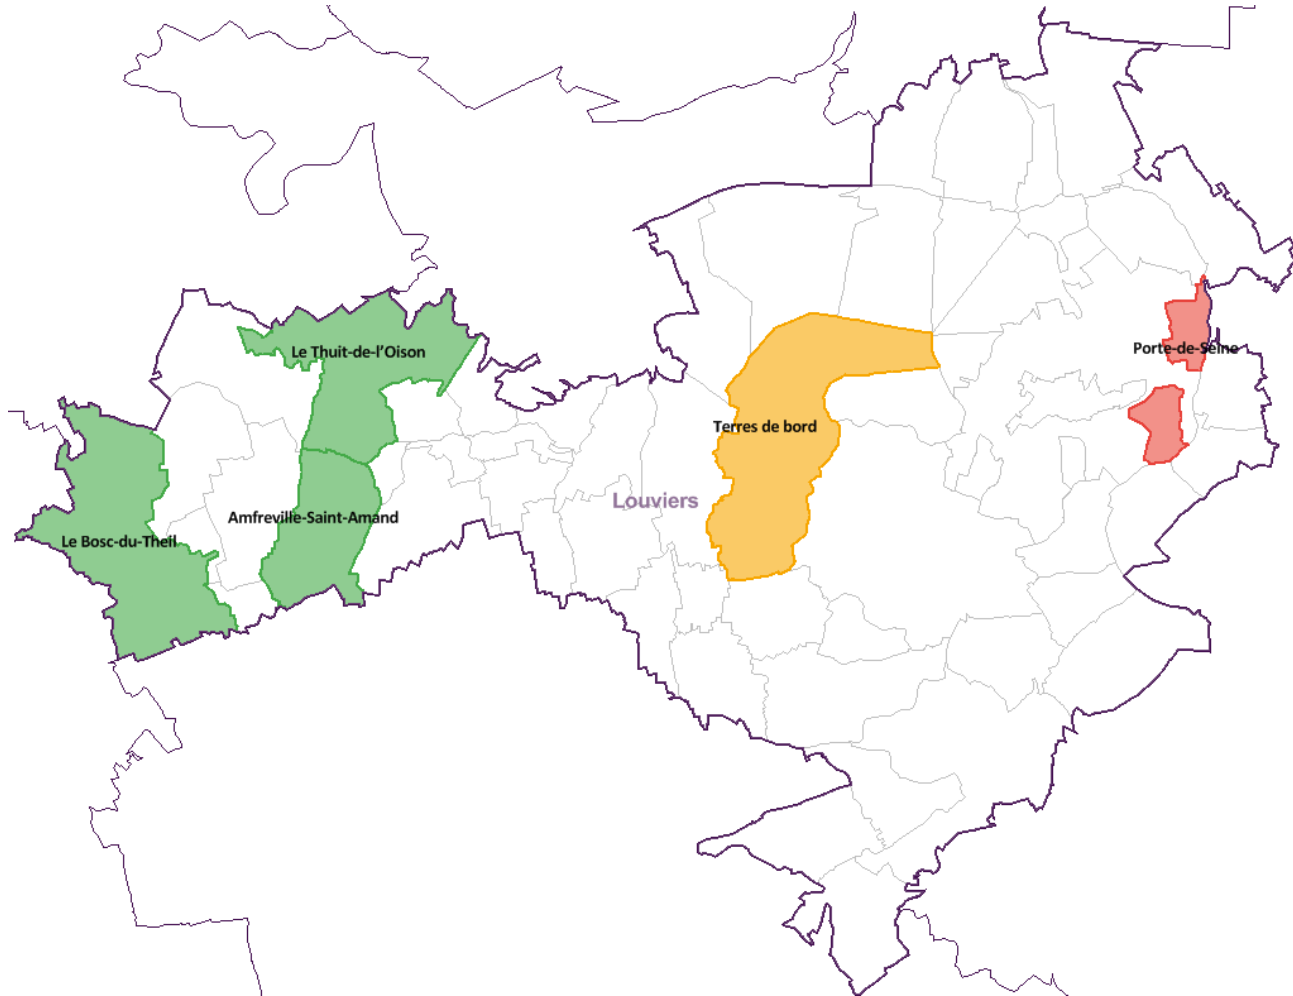

Bassin d'emploi de Louviers

- Communes 2014
- Communes 2015
- Communes 2016
- Communes 2017
- Communes 2018
- Bassins d'emploi
- Périmètre des agences

Le bassin d'emploi de Louviers contient 5 communes nouvelles, dont 3 créées en 2016, 1 en 2017 et 1 en 2018.

Le périmètre du bassin a évolué au 1er janvier 2017 avec la création des Monts du Roumois affectée au bassin de Pont-Audemer, comprenant la commune de Houlbec-près-le-Gros-Theil.