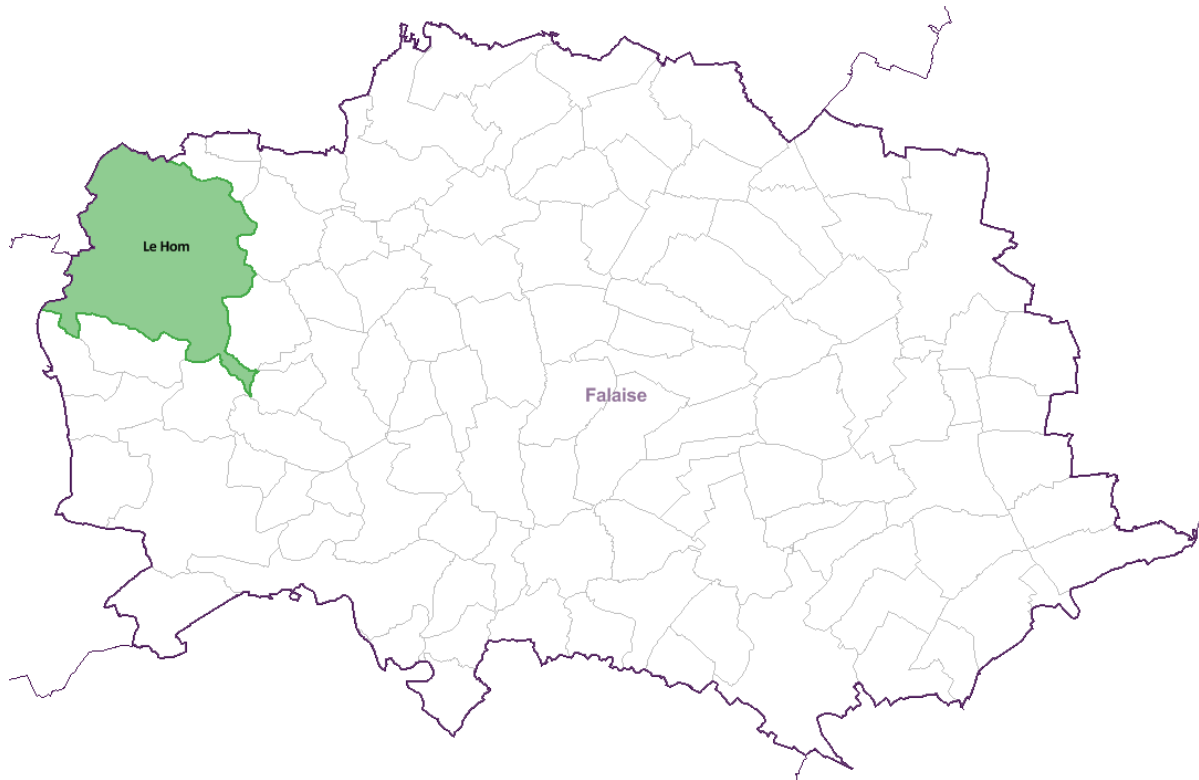

Bassin d'emploi de Falaise

- Communes 2014
- Communes 2015
- Communes 2016
- Communes 2017
- Communes 2018
- Bassins d'emploi
- Périmètre des agences

Le bassin d'emploi de Falaise contient une commune nouvelle créée en 2016.

Le périmètre du bassin a évolué au 1er janvier 2017 avec la création des communes de Mézidon Vallée d'Auge et de Valambray affectées respectivement aux bassins de Lisieux et de Caen. 3 communes déléguées de ces communes nouvelles appartenaient précédemment au bassin de Falaise.