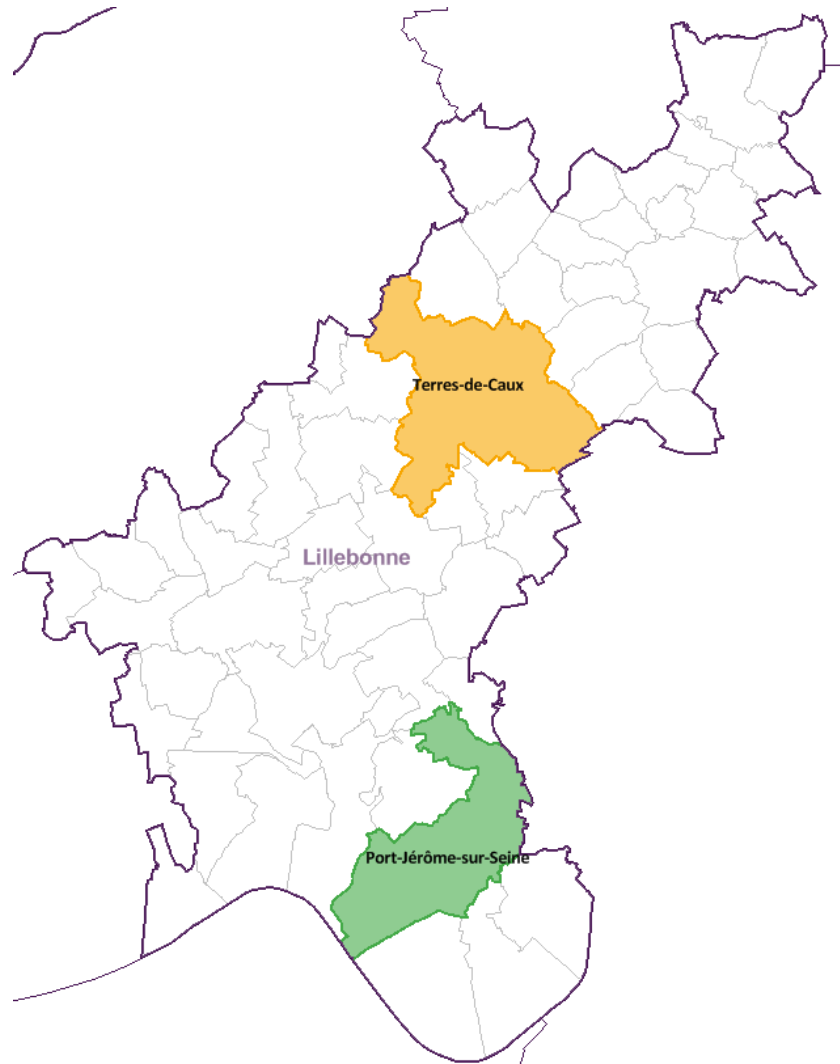

Bassin d'emploi de Lillebonne

- Communes 2014
- Communes 2015
- Communes 2016
- Communes 2017
- Communes 2018
- Bassins d'emploi
- Périmètre des agences

Le bassin d'emploi de Lillebonne contient 2 communes nouvelles, dont 1 commune créée en 2016 et 1 en 2017.

Au 1er janvier 2016, le périmètre du bassin a évolué avec la création de la commune de Port-Jérôme-sur-Seine et l'intégration de la commune de Touffreville-la-Cable dans le bassin.