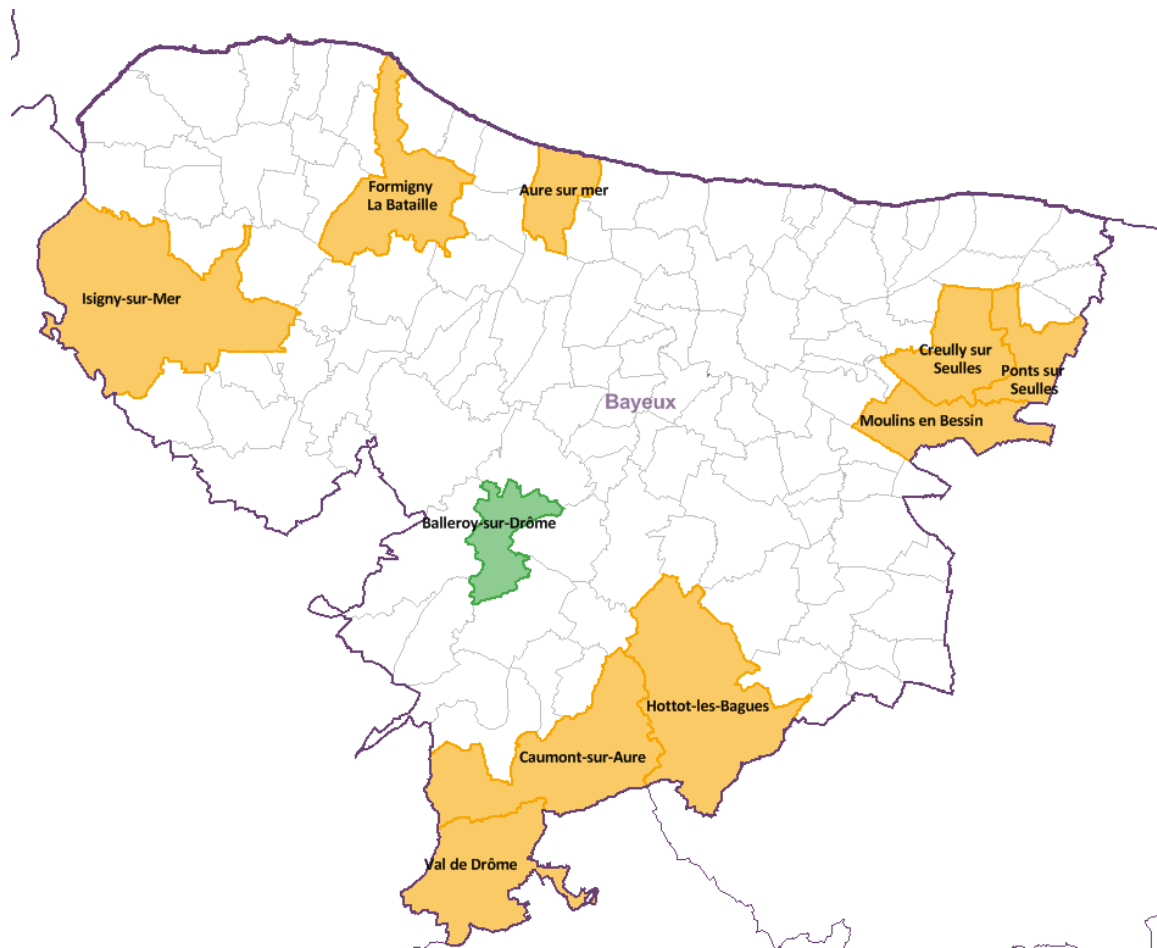

Les communes nouvelles par bassin d'emploi*

* Bassins d'emploi valables en 2018 selon l'hypothèse des rattachements proposés

Calvados

Bassin d'emploi de Bayeux

- Communes 2014
- Communes 2015
- Communes 2016
- Communes 2017
- Communes 2018
- Bassins d'emploi
- Périumètre des agences

Le bassin d'emploi de Bayeux contient 10 communes nouvelles, dont 1 créée en 2016 et 9 en 2017.

Le périmètre du bassin a évolué au 1^{er} janvier 2017 avec la création de la commune de Thue et Mue affectée au bassin de Caen et comprenant l'ancienne commune de Sainte-Croix-Grand-Tonne du bassin de Bayeux.