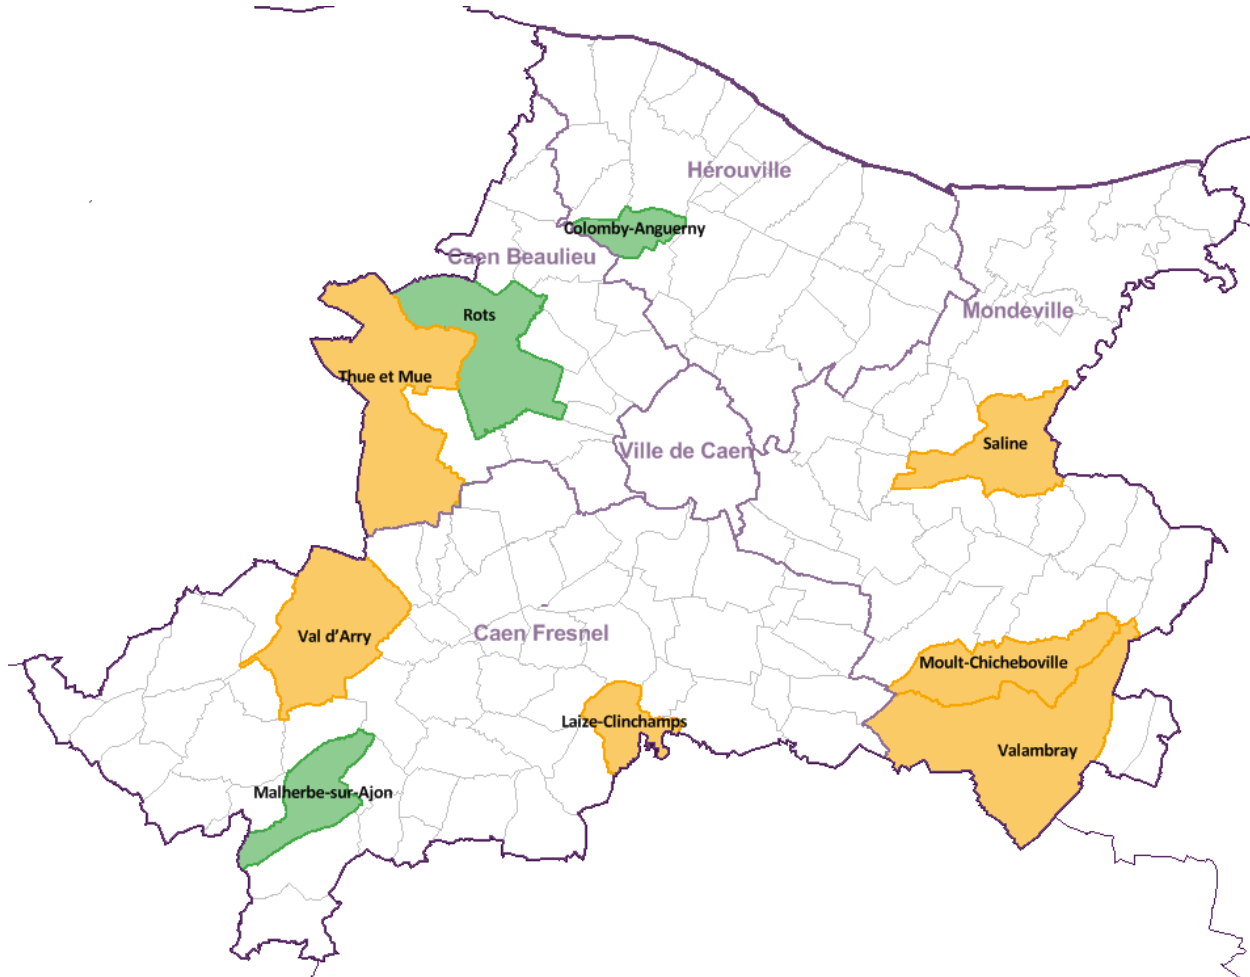

Le bassin d'emploi de Bayeux contient 10 communes nouvelles, dont 1 créée en 2016 et 9 en 2017.

Le périmètre du bassin a évolué au 1^{er} janvier 2017 avec la création de la commune de Thue et Mue affectée au bassin de Caen et comprenant l'ancienne commune de Sainte-Croix-Grand-Tonne du bassin de Bayeux.

 Communes nouvelles rattachées à une agence d'un autre bassin d'emploi mais dont une des communes déléguées au moins était rattachée à une agence du bassin d'emploi

Bassin d'emploi de Bayeux

Commune 2016	DEFM ABC décembre 2016	Agence de rattachement 2016	Commune 2017	Agence de rattachement 2017
Livry	57			
Caumont-l'Éventé	134	Bayeux	Caumont-sur-Aure	Bayeux
La Vacquerie	26			
Saint-Gabriel-Brécý	19			
Creully	105	Bayeux	Creully sur Seulles	Bayeux
Villiers-le-Sec	23			
Aignerville	14			
Écrammeville	12	Bayeux	Formigny La Bataille	Bayeux
Formigny	21			
Louvières	8			
Castilly	16			
Isigny-sur-Mer	228			
Neuilly-la-Forêt	31	Bayeux	Isigny-sur-Mer	Bayeux
Les Oubeaux	6			
Vouilly	14			
Coulombs	14			
Cully	ns	Bayeux	Moulins en Bessin	Bayeux
Martragny	25			
Rucqueville	ns			
Amblie	16			
Lantheuil	30	Bayeux	Ponts sur Seulles	Bayeux
Tierceville	12			

Bassin d'emploi de Caen

-  Communes 2014
-  Communes 2015
-  Communes 2016
-  Communes 2017
-  Communes 2018
-  Bassins d'emploi
-  Périmètre des agences

Le bassin d'emploi de Caen contient 10 communes nouvelles, dont 4 créées en 2016 et 6 en 2017.

Le périmètre du bassin a évolué au 1^{er} janvier 2017 avec la création des communes de Thue et Mue et de Valambray affectées au bassin de Caen, et de la commune des Monts-d'Aunay affectée au bassin de Vire.