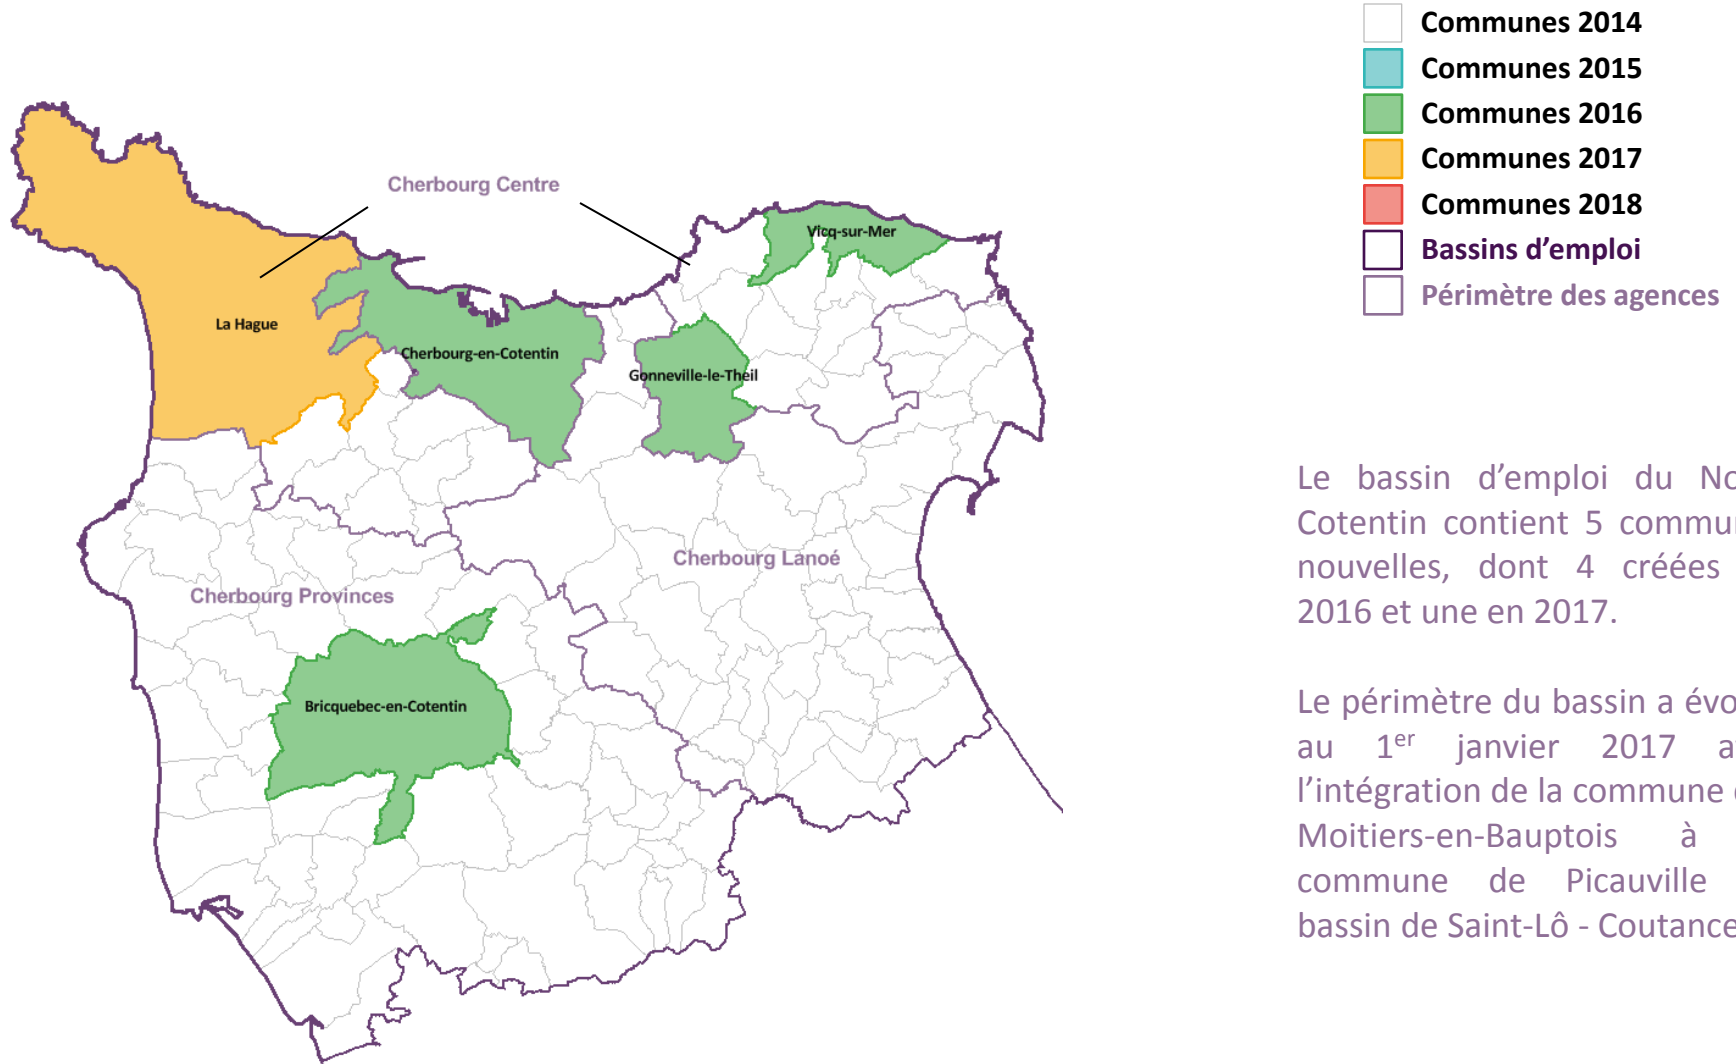

Bassin d'emploi du Nord-Cotentin

Le bassin d'emploi du Nord-Cotentin contient 5 communes nouvelles, dont 4 créées en 2016 et une en 2017.

Le périmètre du bassin a évolué au 1er janvier 2017 avec l'intégration de la commune des Moitiers-en-Bauptois à la commune de Picauville du bassin de Saint-Lô - Coutances.