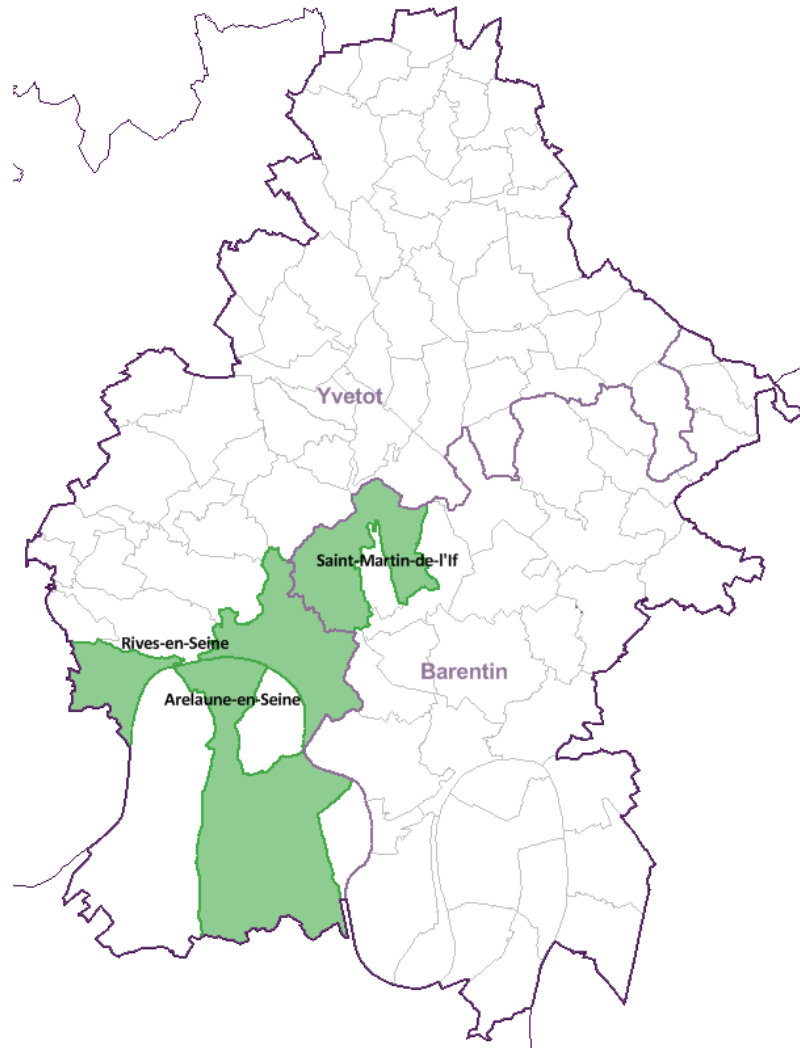

Bassin d'emploi du Pays de Caux

- Communes 2014
- Communes 2015
- Communes 2016
- Communes 2017
- Communes 2018
- Bassins d'emploi
- Périmètre des agences

Le bassin d'emploi du Pays de Caux comprend 3 communes nouvelles créées au 1er janvier 2016.

À la même date, la création de la commune nouvelle de Port-Jérôme-sur-Seine rattachée au bassin de Lillebonne a modifié le périmètre du bassin en intégrant la commune de Touffreville-la-Cable.