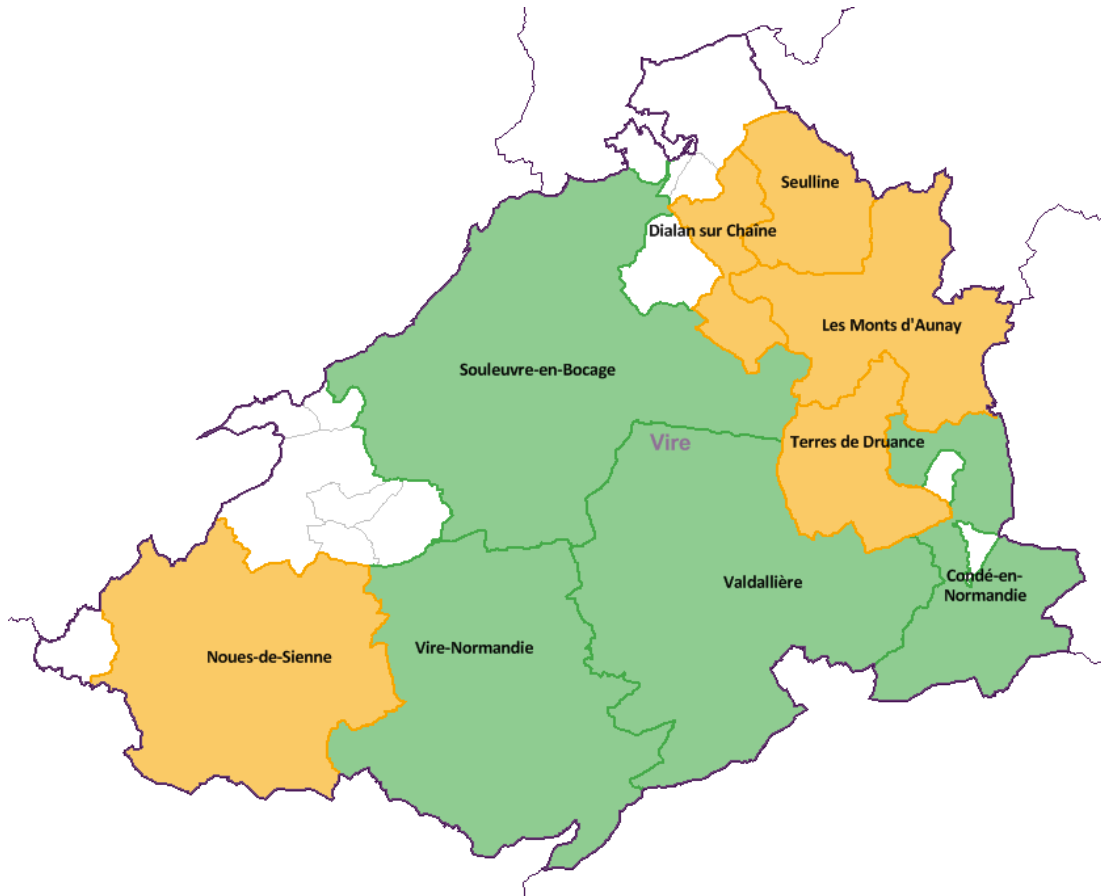

Bassin d'emploi de Vire

- Communes 2014
- Communes 2015
- Communes 2016
- Communes 2017
- Communes 2018
- Bassins d'emploi
- Périmètre des agences

Le bassin d'emploi de Vire contient 9 communes nouvelles, dont 5 créées en 2016 et 4 en 2017.

La commune de Seulline créée en 2016, a également intégré la commune de La Bigne au 1er janvier 2017.

Le périmètre du bassin a évolué au 1er janvier 2017 avec la création des communes des Monts d'Aunay, de Val de Drôme (Bassin de Bayeux) et de Tessy-Bocage (Bassin de Saint-Lô - Coutances).