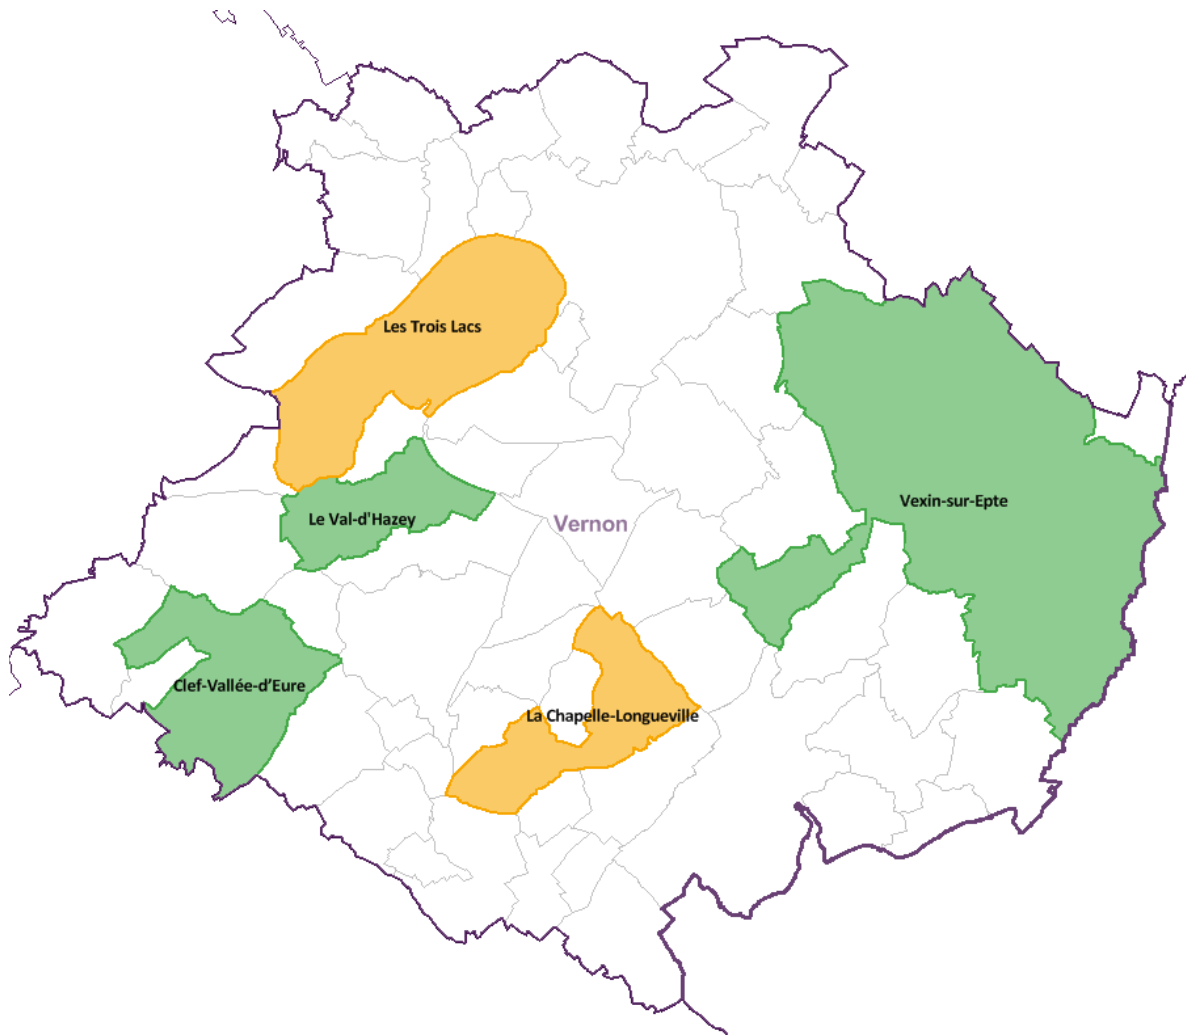

Bassin d'emploi de Vernon

- Communes 2014
- Communes 2015
- Communes 2016
- Communes 2017
- Communes 2018
- Bassins d'emploi
- Périmètre des agences

Le bassin d'emploi de Vernon contient 5 communes nouvelles, dont 3 créées en 2016 et 2 en 2017.

Bassin d'emploi de Vernon

Commune 2015	DEFM ABC décembre 2015	Agence de rattachement 2015	Commune 2016	Agence de rattachement 2016
La Croix-Saint-Leufroy	76	Vernon	Clef-Vallée-d'Eure	Vernon
Écardenville-sur-Eure	40			
Fontaine-Heudebourg	60			
Aubevoye	538	Vernon	Le Val-d'Hazey	Vernon
Sainte-Barbe-sur-Gaillon	14			
Vieux-Villez	15			
Berthenonville	14			
Bus-Saint-Rémy	16			
Cahaignes	17			
Cantiers	18			
Civières	19			
Dampsmesnil	11			
Écos	56			
Fontenay-en-Vexin	17	Vernon	Vexin-sur-Epte	Vernon
Forêt-la-Folie	35			
Fourges	53			
Fours-en-Vexin	8			
Guitry	15			
Panilleuse	25			
Tourny	76			

Commune 2016	DEFM ABC décembre 2016	Agence de rattachement 2016	Commune 2017	Agence de rattachement 2017
La Chapelle-Réanville	95	Vernon	La Chapelle-Longueville	Vernon
Saint-Just	92			
Saint-Pierre-d'Autils	71			
Bernières-sur-Seine	23	Vernon	Les Trois Lacs	Vernon
Tosny	26			
Venables	44