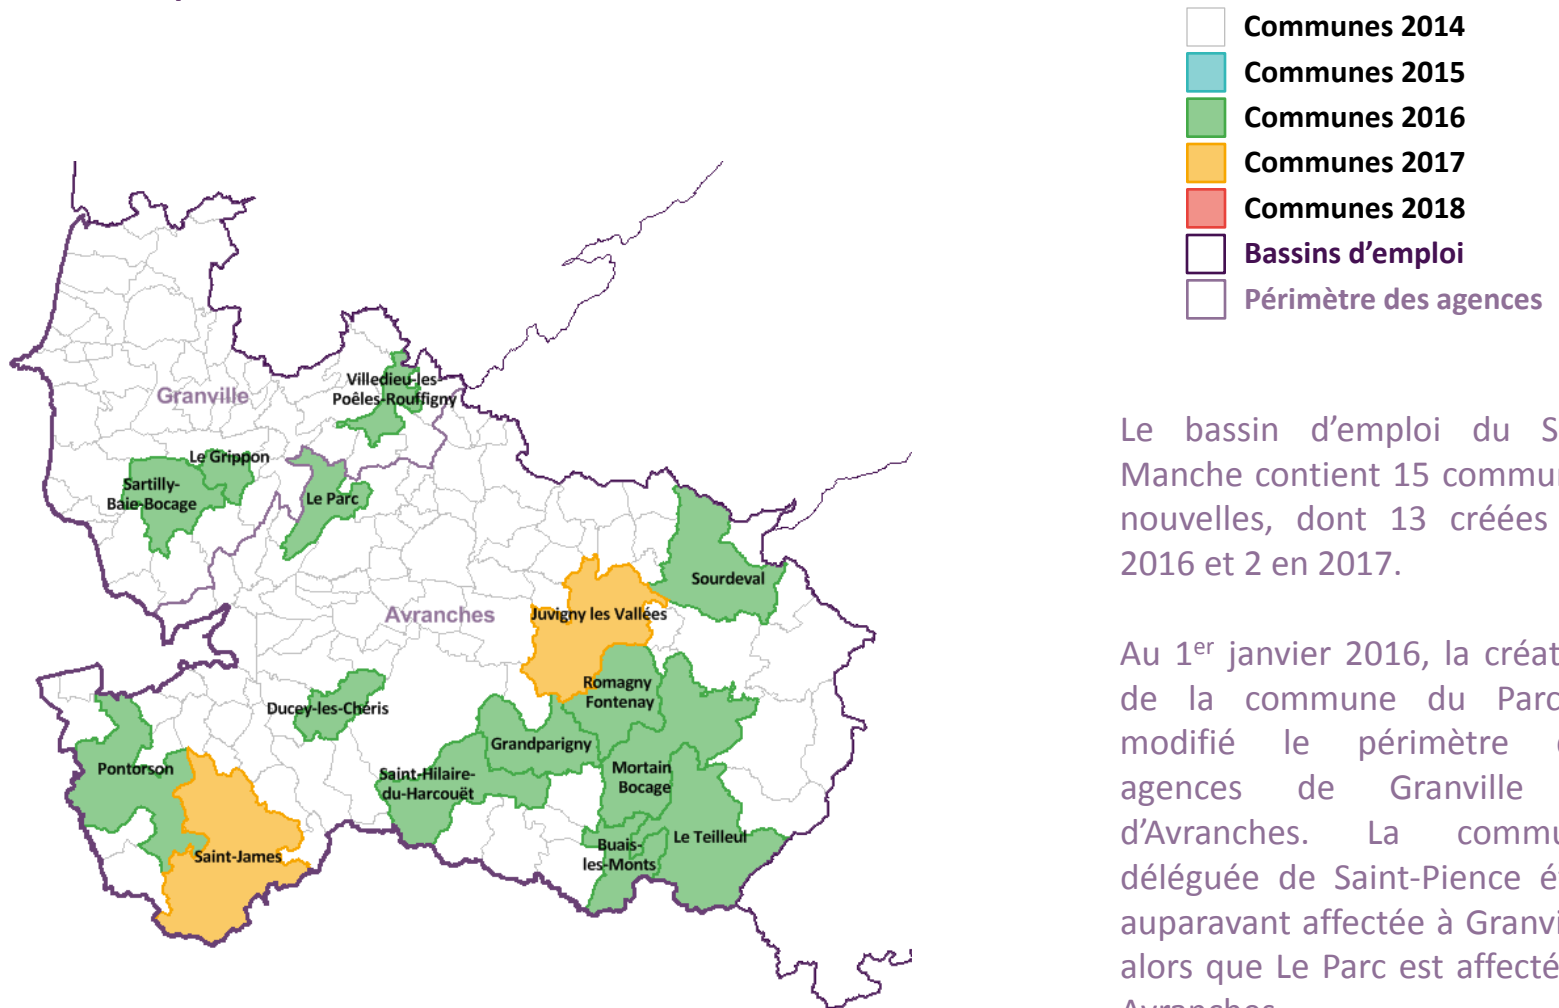

Bassin d'emploi du Sud-Manche

Le bassin d'emploi du Sud-Manche contient 15 communes nouvelles, dont 13 créées en 2016 et 2 en 2017.

Au 1er janvier 2016, la création de la commune du Parc a modifié le périmètre des agences de Granville et d'Avranches. La commune déléguée de Saint-Pièce était auparavant affectée à Granville, alors que Le Parc est affectée à Avranches.