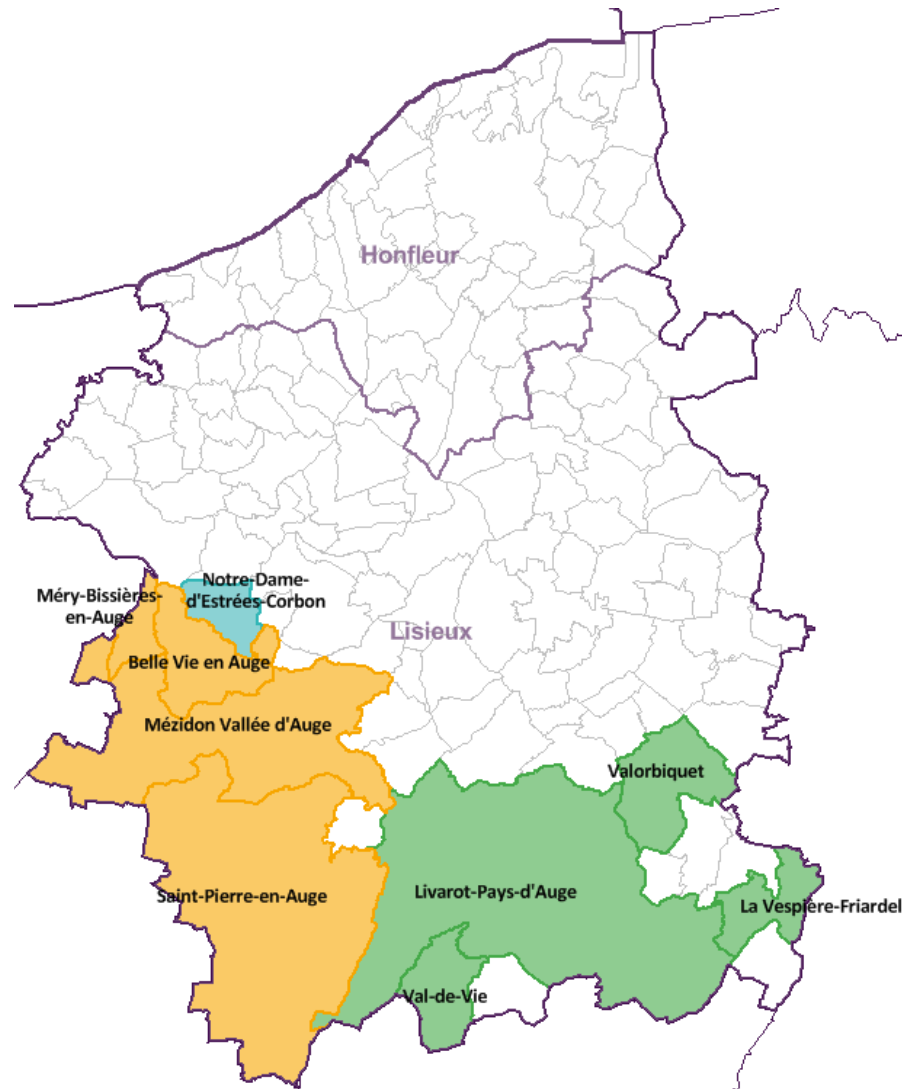

Bassin d'emploi de Lisieux

- Communes 2014
- Communes 2015
- Communes 2016
- Communes 2017
- Communes 2018
- Bassins d'emploi
- Périmètre des agences

Le bassin d'emploi de Lisieux contient 9 communes nouvelles, dont 1 créée en 2015, 4 en 2016 et 4 en 2017.

Le périmètre du bassin a évolué au 1er janvier 2017 avec la création de la commune de Mézidon Vallée d'Auge dont les communes déléguées de Magny-la-Campagne et Vieux-Fumé étaient rattachées précédemment au bassin de Falaise.