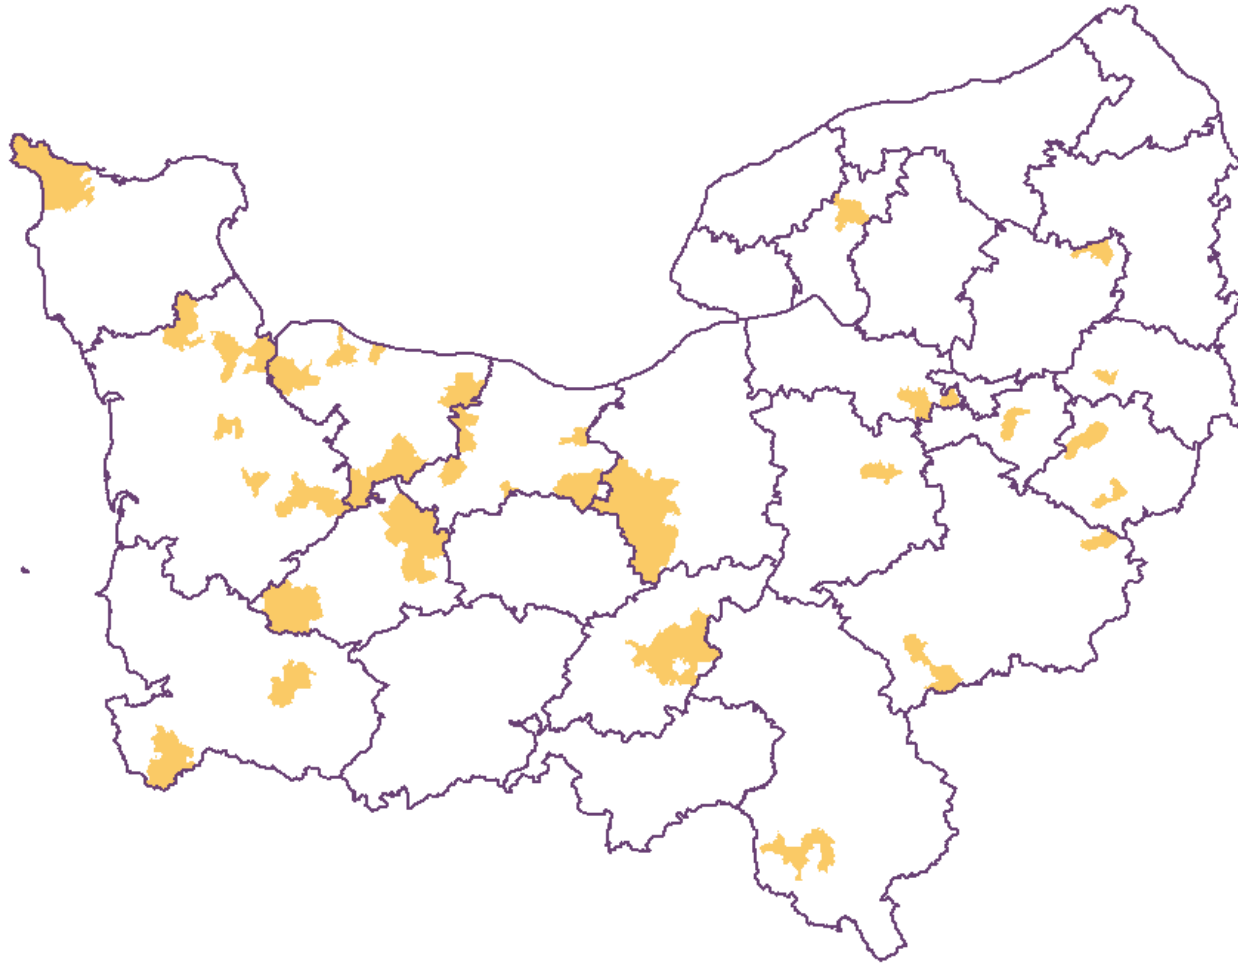

Au 1^{er} janvier 2017, 47 communes nouvelles sont créées dans la région en remplacement de 210 communes.

Au 1^{er} janvier 2018, 10 communes nouvelles sont créées dans la région en remplacement de 23 communes.

La localisation des communes nouvelles au 1^{er} janvier 2015

Bassins d'emploi valables en 2018 selon l'hypothèse des rattachements proposés

La localisation des communes nouvelles au 1^{er} janvier 2016

Bassins d'emploi valables en 2018 selon l'hypothèse des rattachements proposés

La localisation des communes nouvelles au 1^{er} janvier 2017

Bassins d'emploi valables en 2018 selon l'hypothèse des rattachements proposés