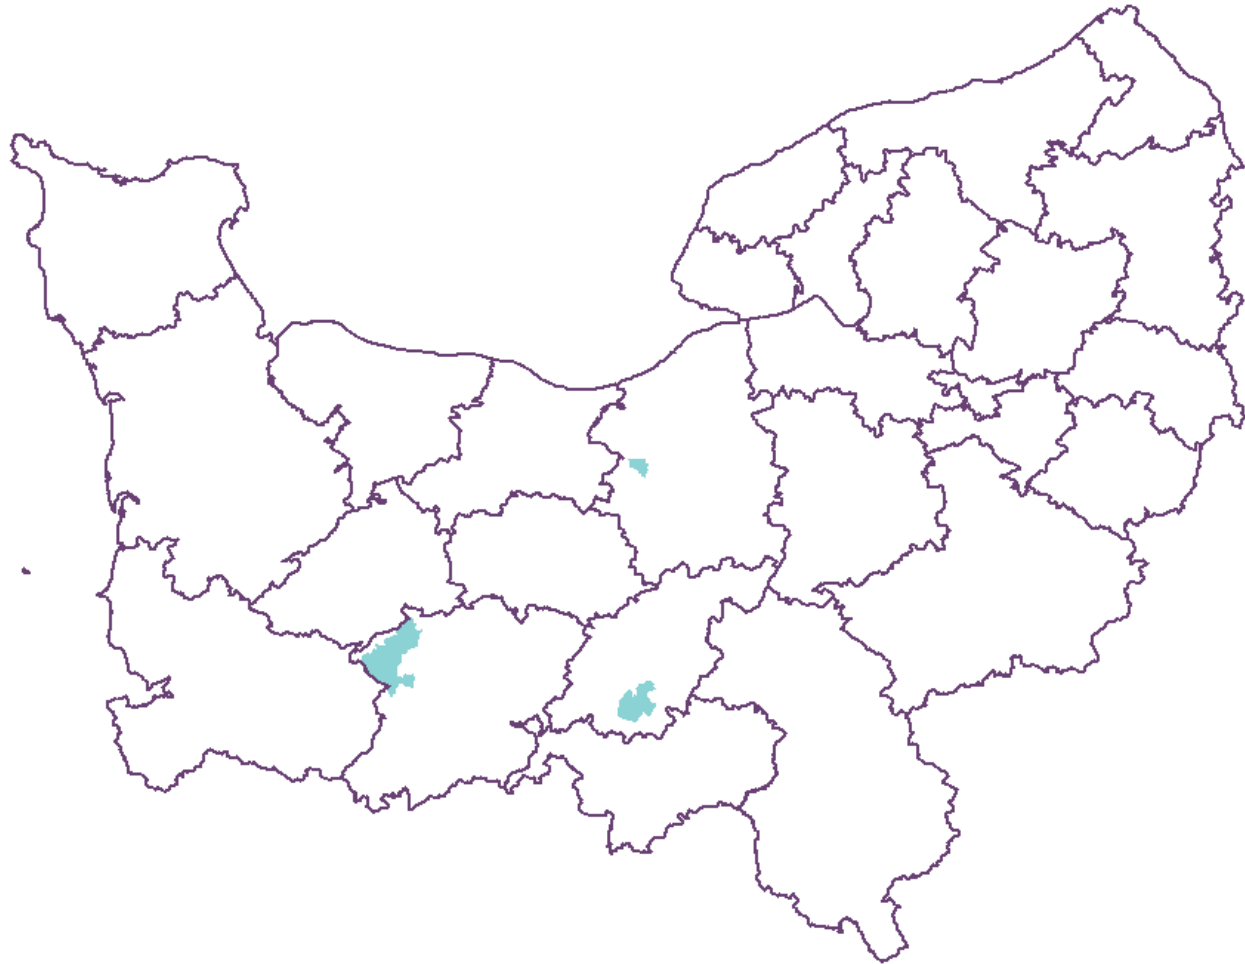

La localisation des communes nouvelles au 1er janvier 2015

Bassins d'emploi valables en 2018 selon l'hypothèse des rattachements proposés